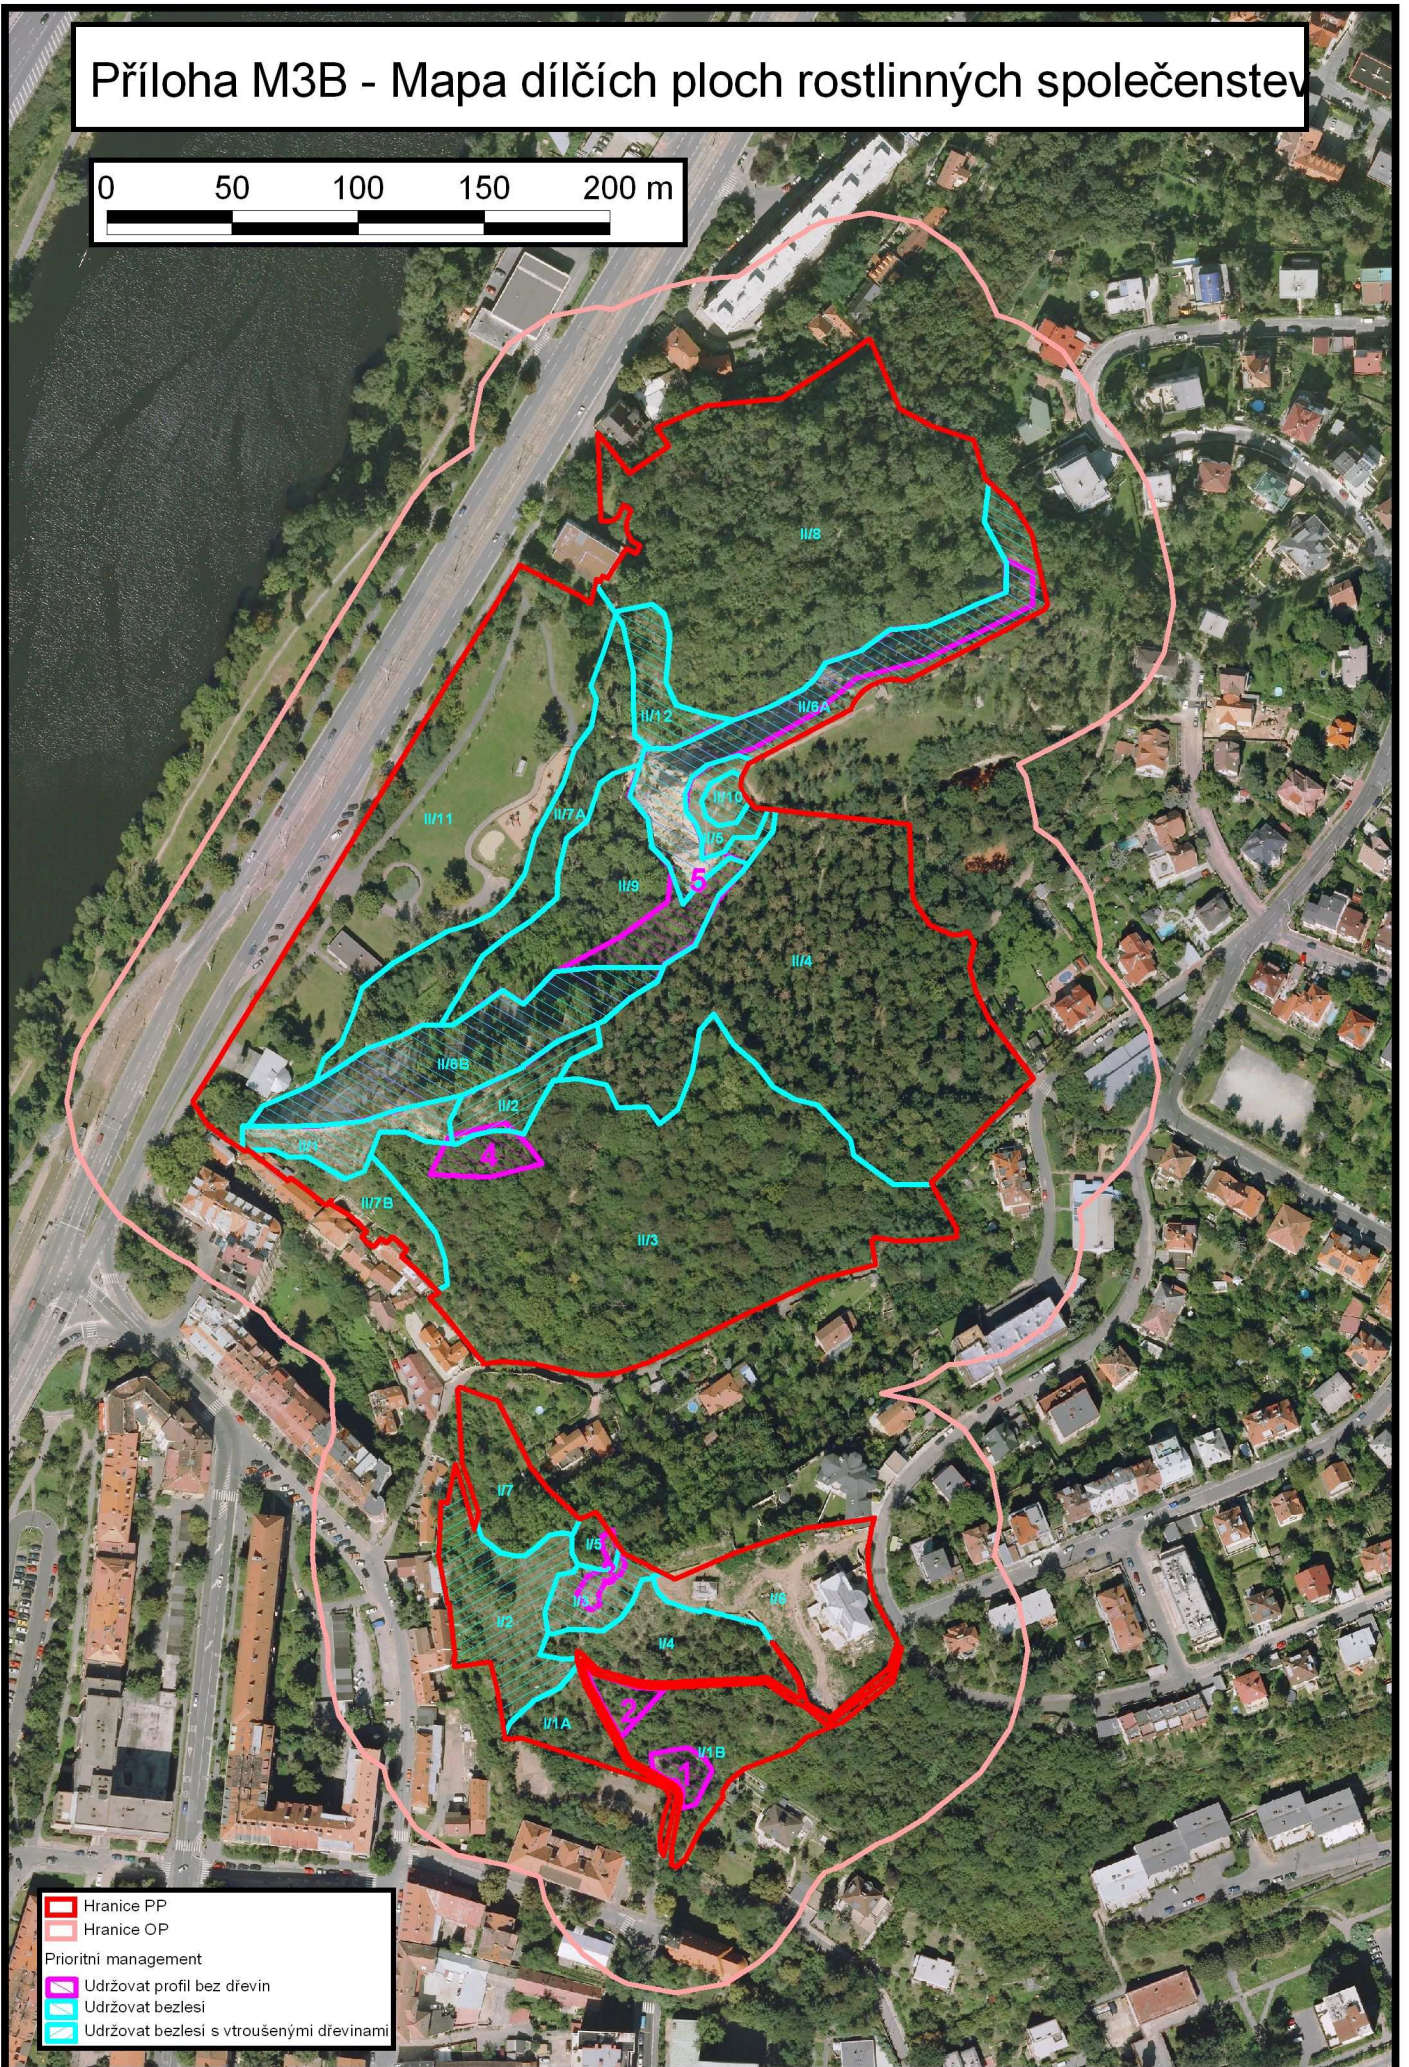

Příloha M3B - Mapa dílčích ploch rostlinných společenstev

0 50 100 150 200 m

- Hranice PP
- Hranice OP
- Prioritní management
 - Udržovat profil bez dřevin
 - Udržovat bezlesí
 - Udržovat bezlesí s vtroušenými dřevinami