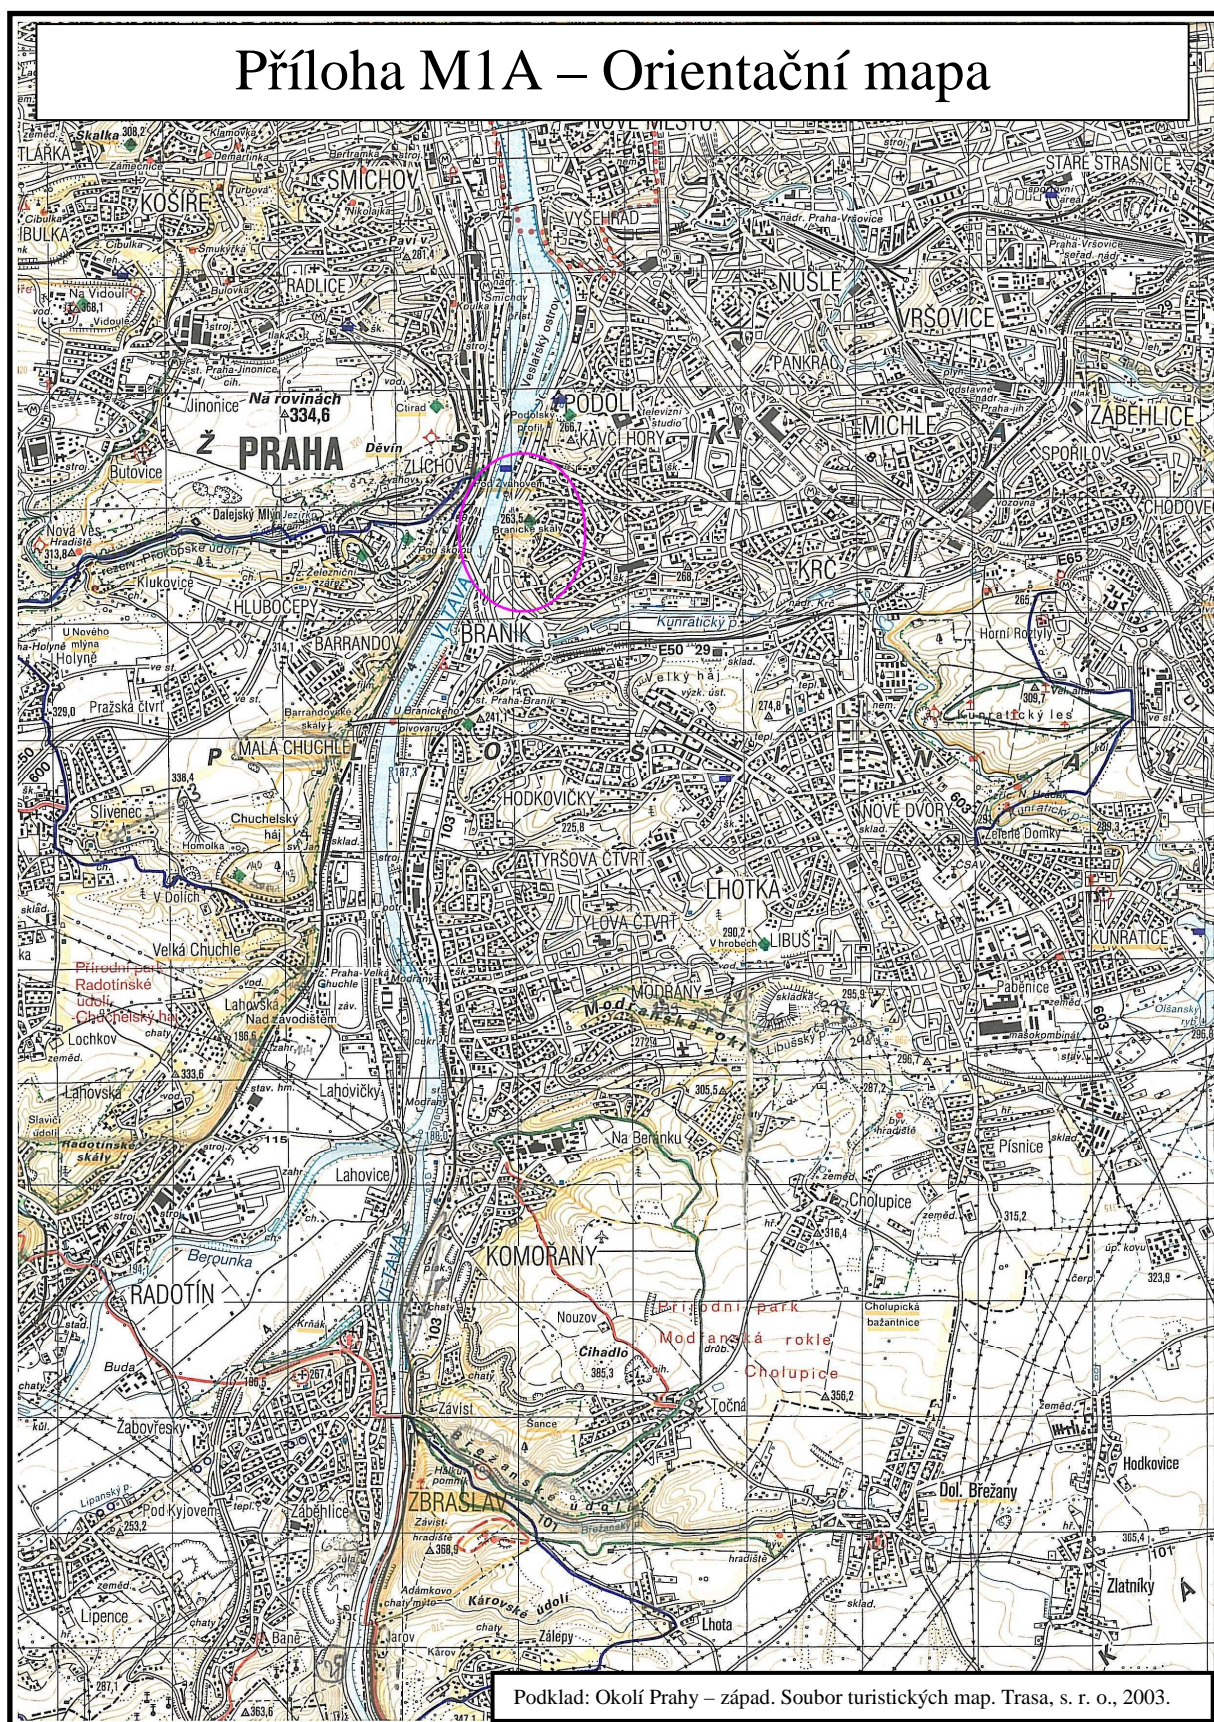

# Příloha M1A – Orientační mapa

Podklad: Okolí Prahy – západ. Soubor turistických map. Trasa, s. r. o., 2003.