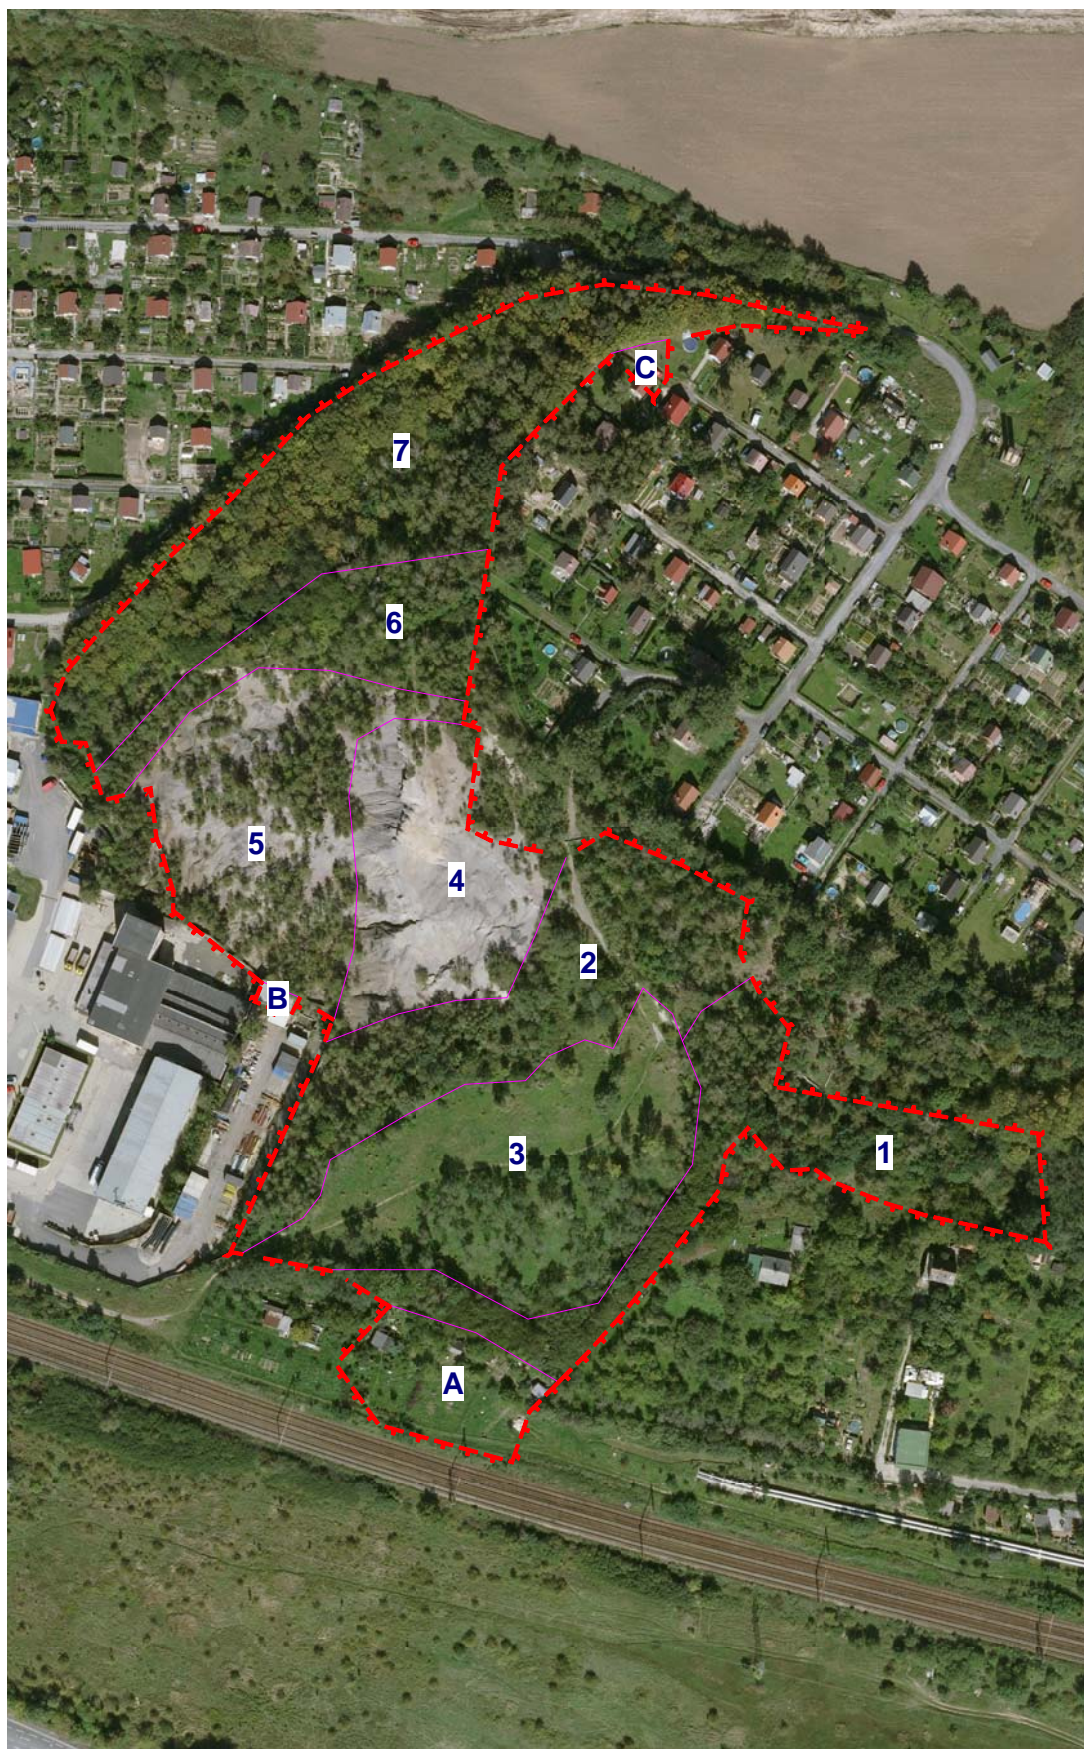

PP Cihelna v Bažantnici

TopoL 20.2.2008

1 :2500

Mapa segmentů