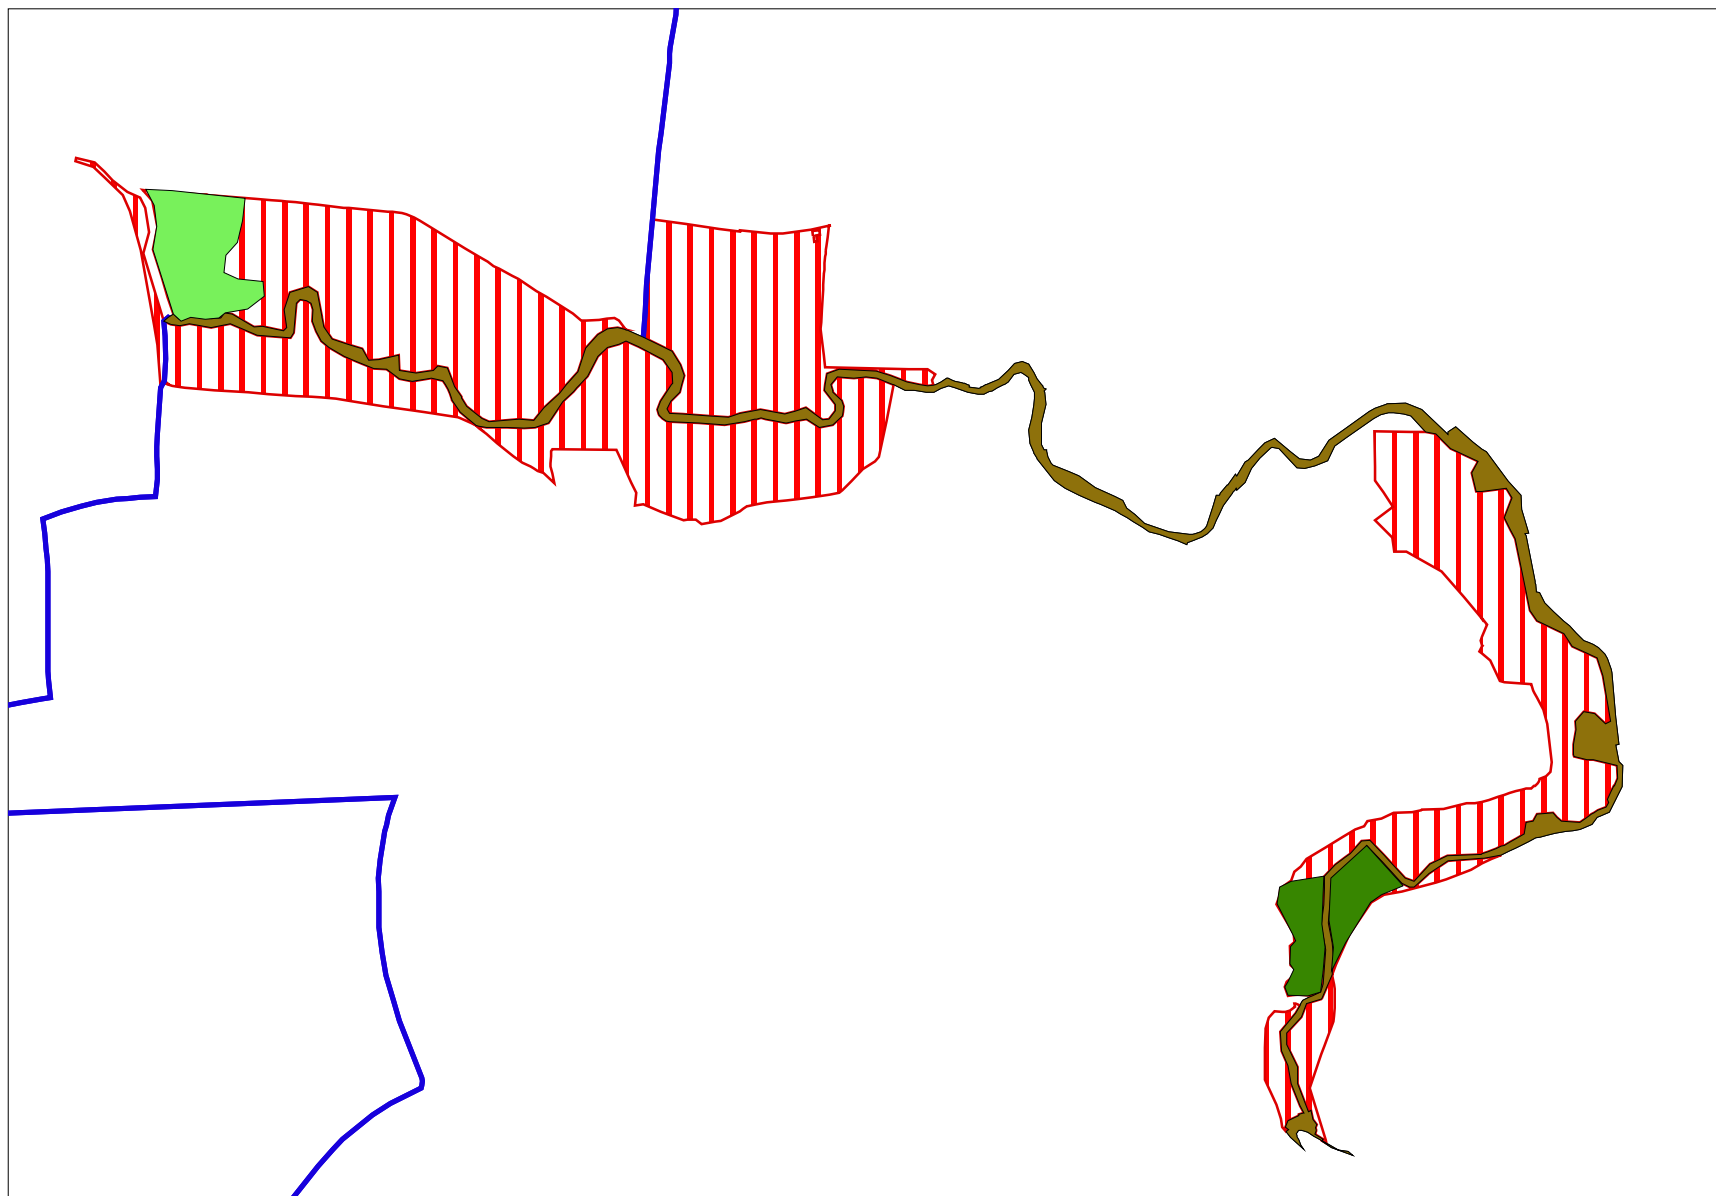

# Mapa dílčích ploch přírodní památky

Měřítko = 1 : 9416

- Op2-mokrad.shp
- Op1-park.shp
- A1-olsiny.shp
- Katastrální území
- Chráněná území - OP def.parc.
- Chráněná území