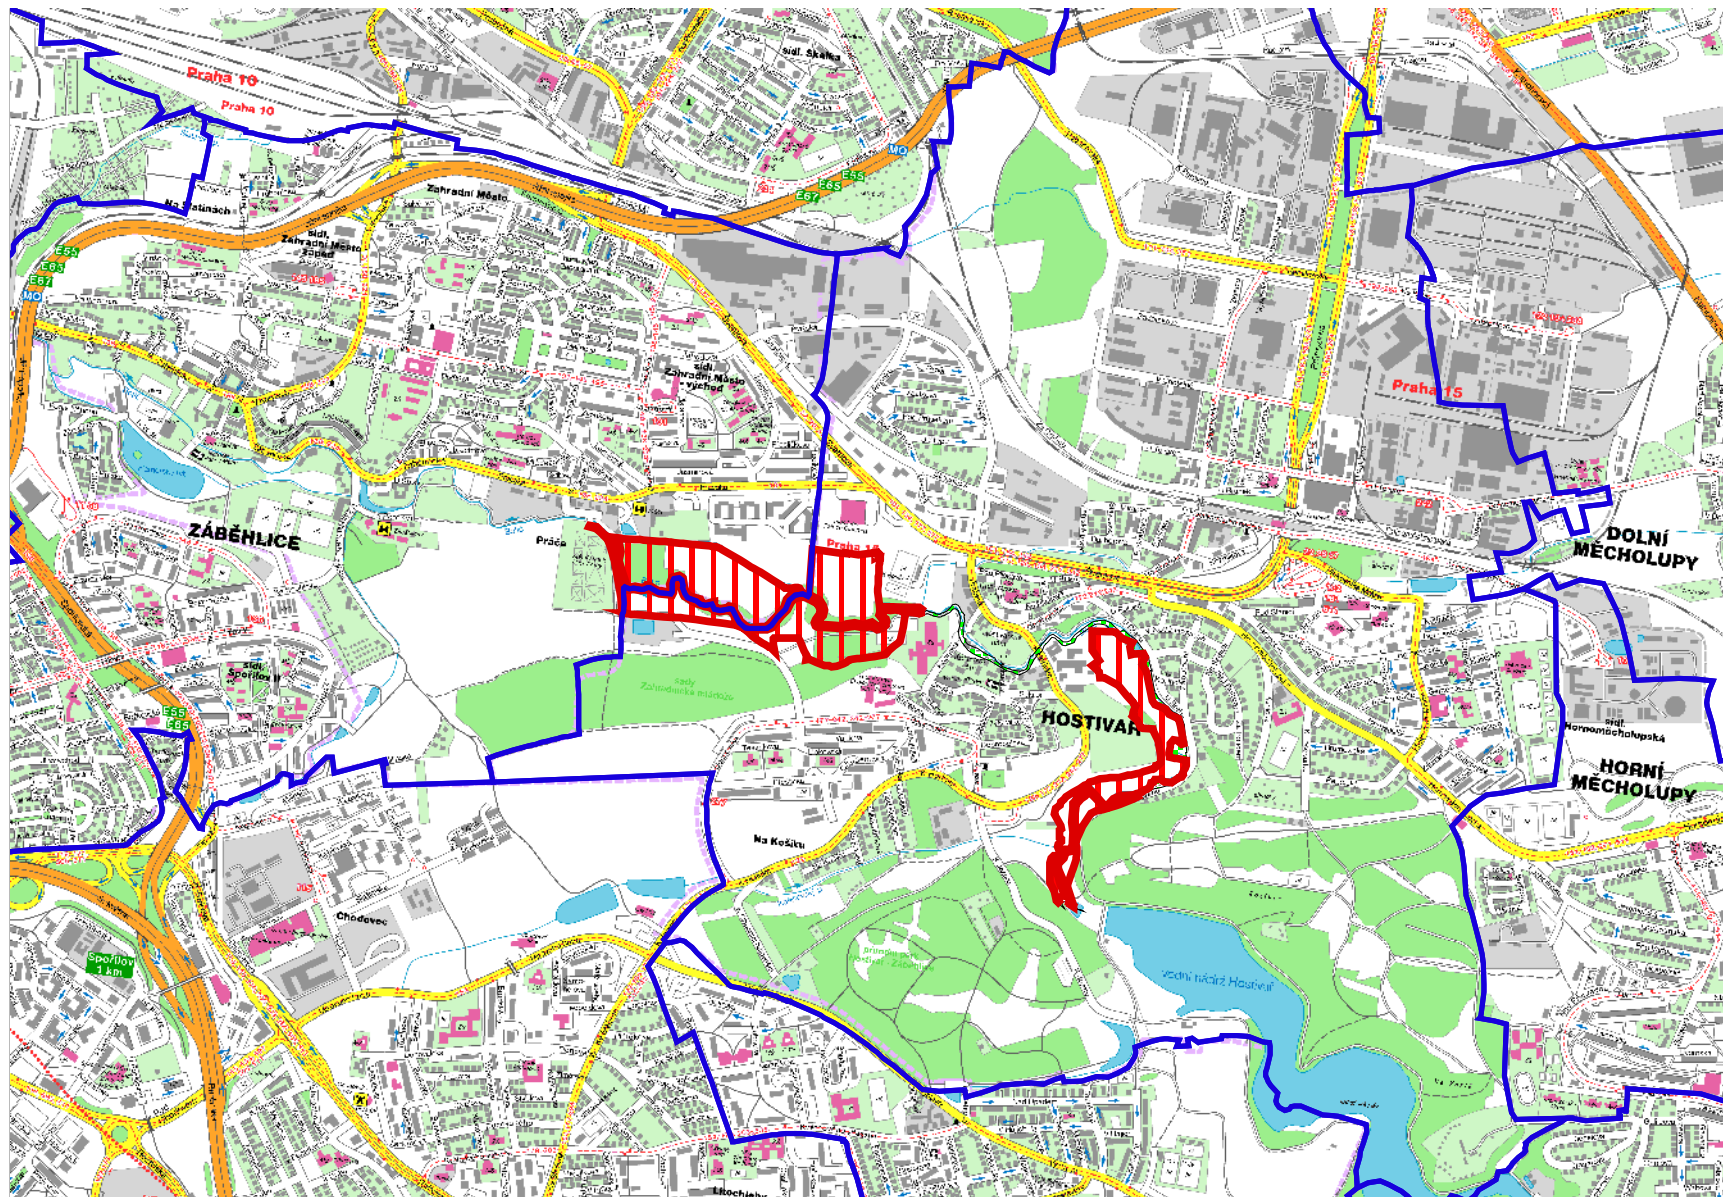

Orientační mapa území přírodní památky a ochranného pásma

Měřítko = 1 : 24315

- Katastrální území
- ▨ Chráněná území - OP def.parc.
- ▨ Chráněná území