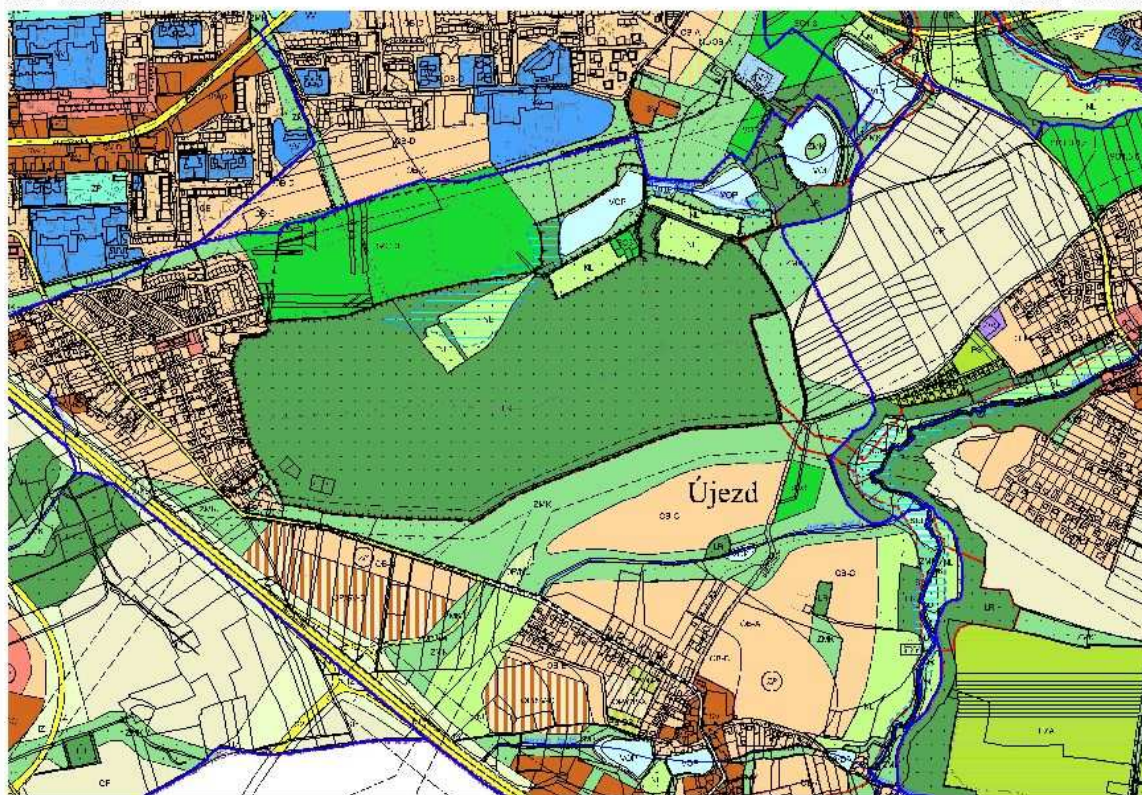

Příloha 1a – Orientační mapa s vyznačením lokalizace PP Milíčovský les a rybníky s vyznačenými hlavními přístupovými cestami, veřejnými a účelovými komunikacemi a turisticky značenými cestami. Zdroj [www.mapy.cz](http://www.mapy.cz).

Příloha 1b – Výřez z Územního plánu HMP s legendou. Měřítko 1: 14 120. Zdroj: OOP MHMP.

*Datum* : 29.04.2009

*Měřítko* = 1 : 14120

Příloha 1c. – Historická mapa z let 1836 – 1852. Zdroj [www.mapy.cz](http://www.mapy.cz).