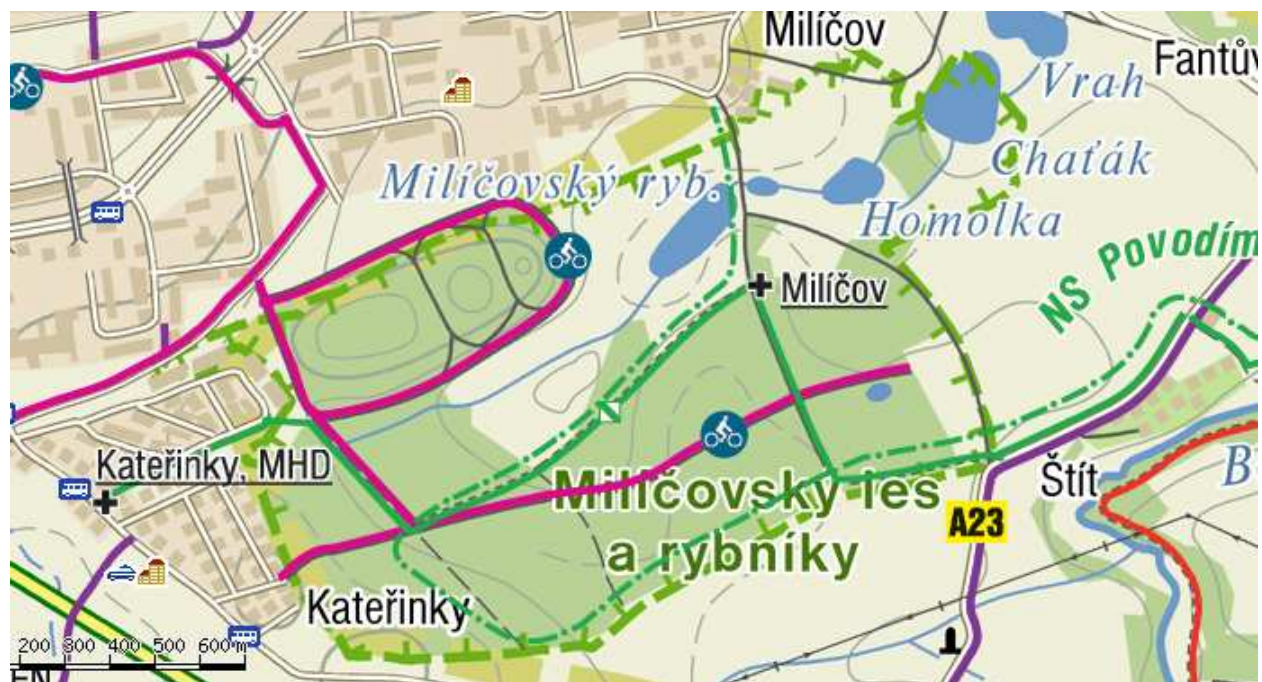

Příloha 1a – Orientační mapa s vyznačením lokalizace PP Milíčovský les a rybníky s vyznačenými hlavními přístupovými cestami, veřejnými a účelovými komunikacemi a turisticky značenými cestami. Zdroj [www.mapy.cz](http://www.mapy.cz).

Příloha 1b – Výřez z Územního plánu HMP s legendou. Měřítko 1: 14 120. Zdroj: OOP MHMP.

*Datum* : 29.04.2009

*Měřítko* = 1 : 14120