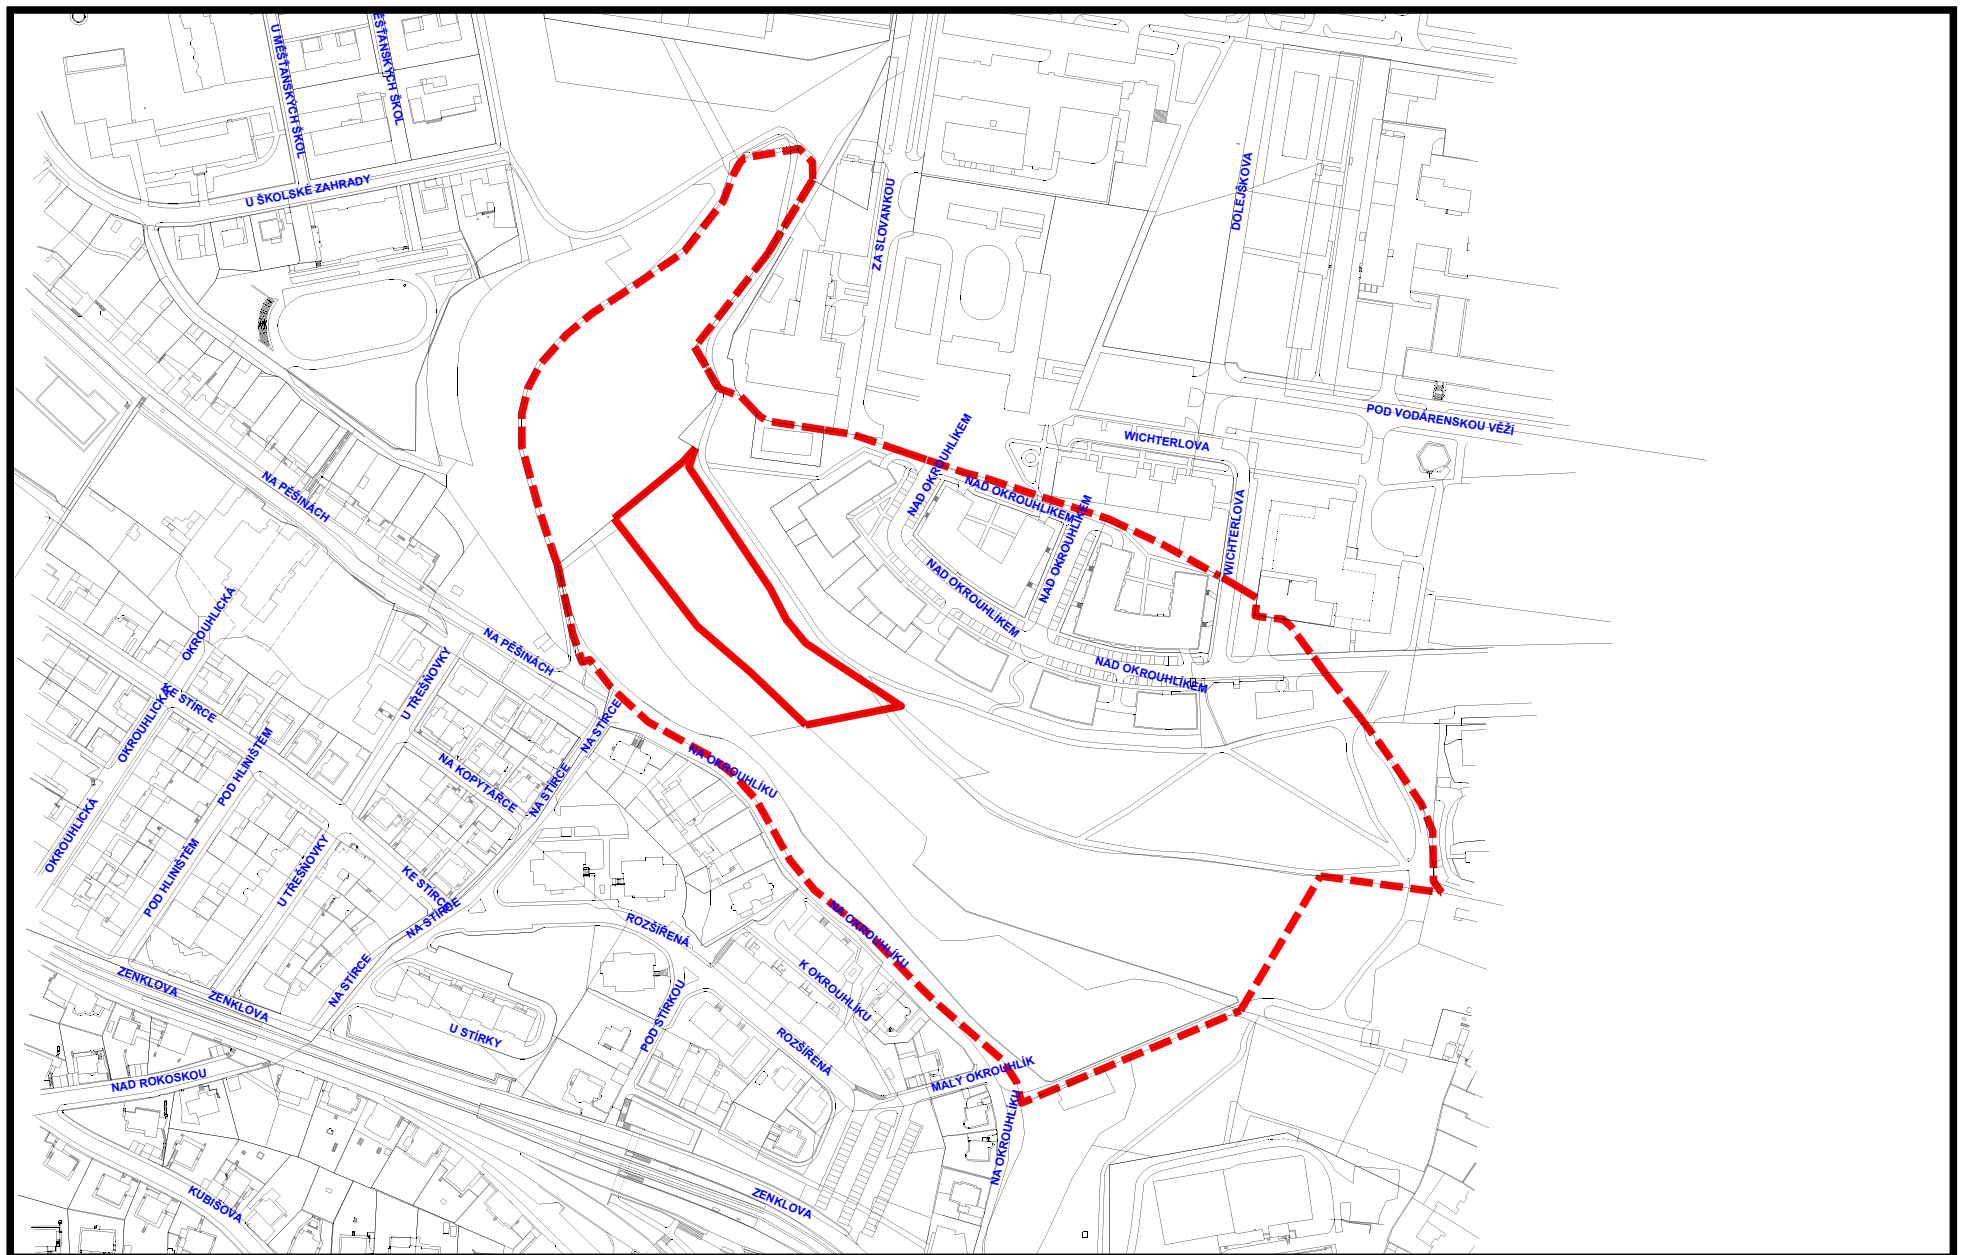

PP Okrouhlík

1 : 4000

Orientační mapa