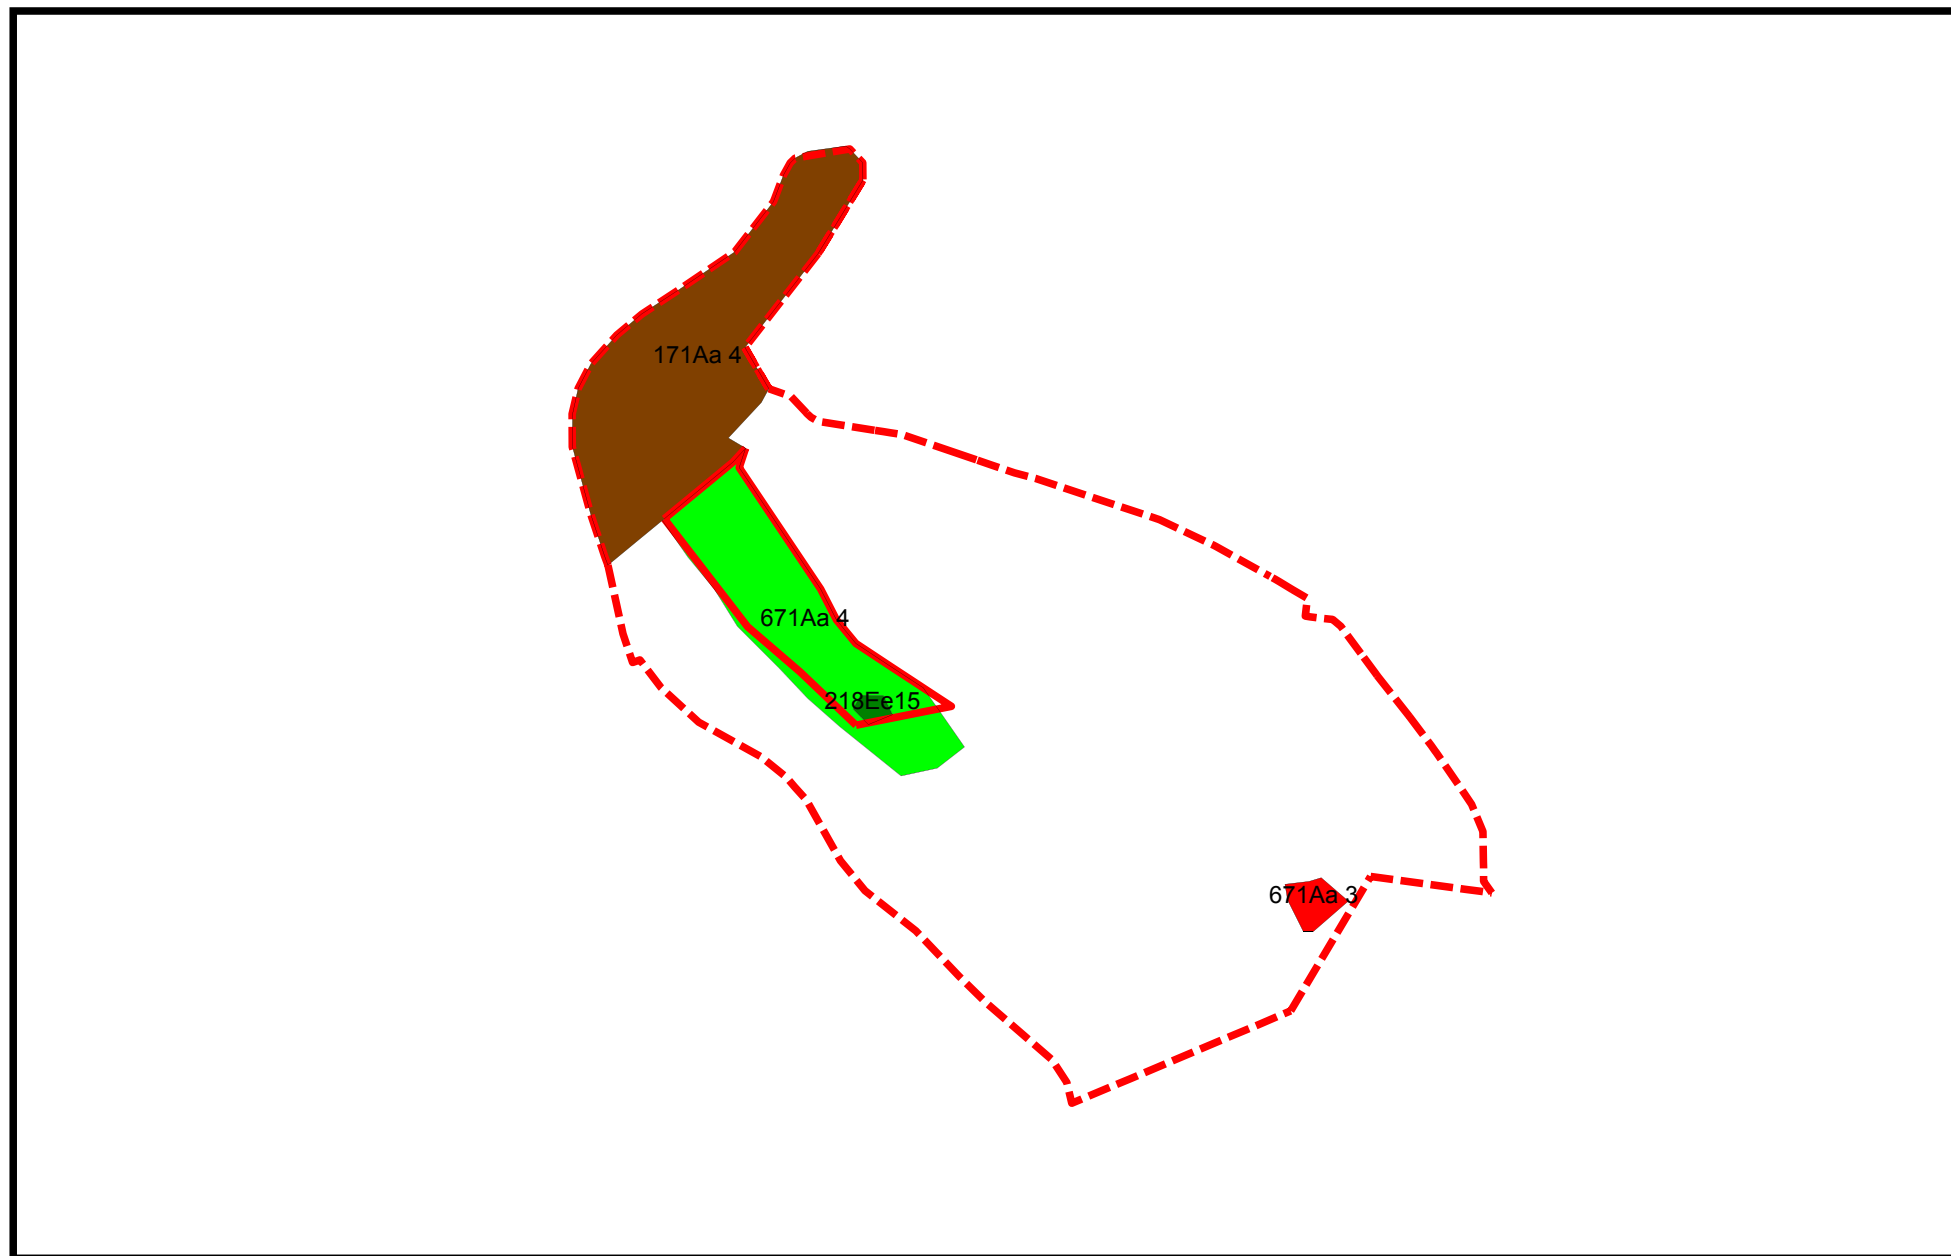

# PP Okrouhlík

1 : 4000

Porostní mapa (věkové stupně 2008)