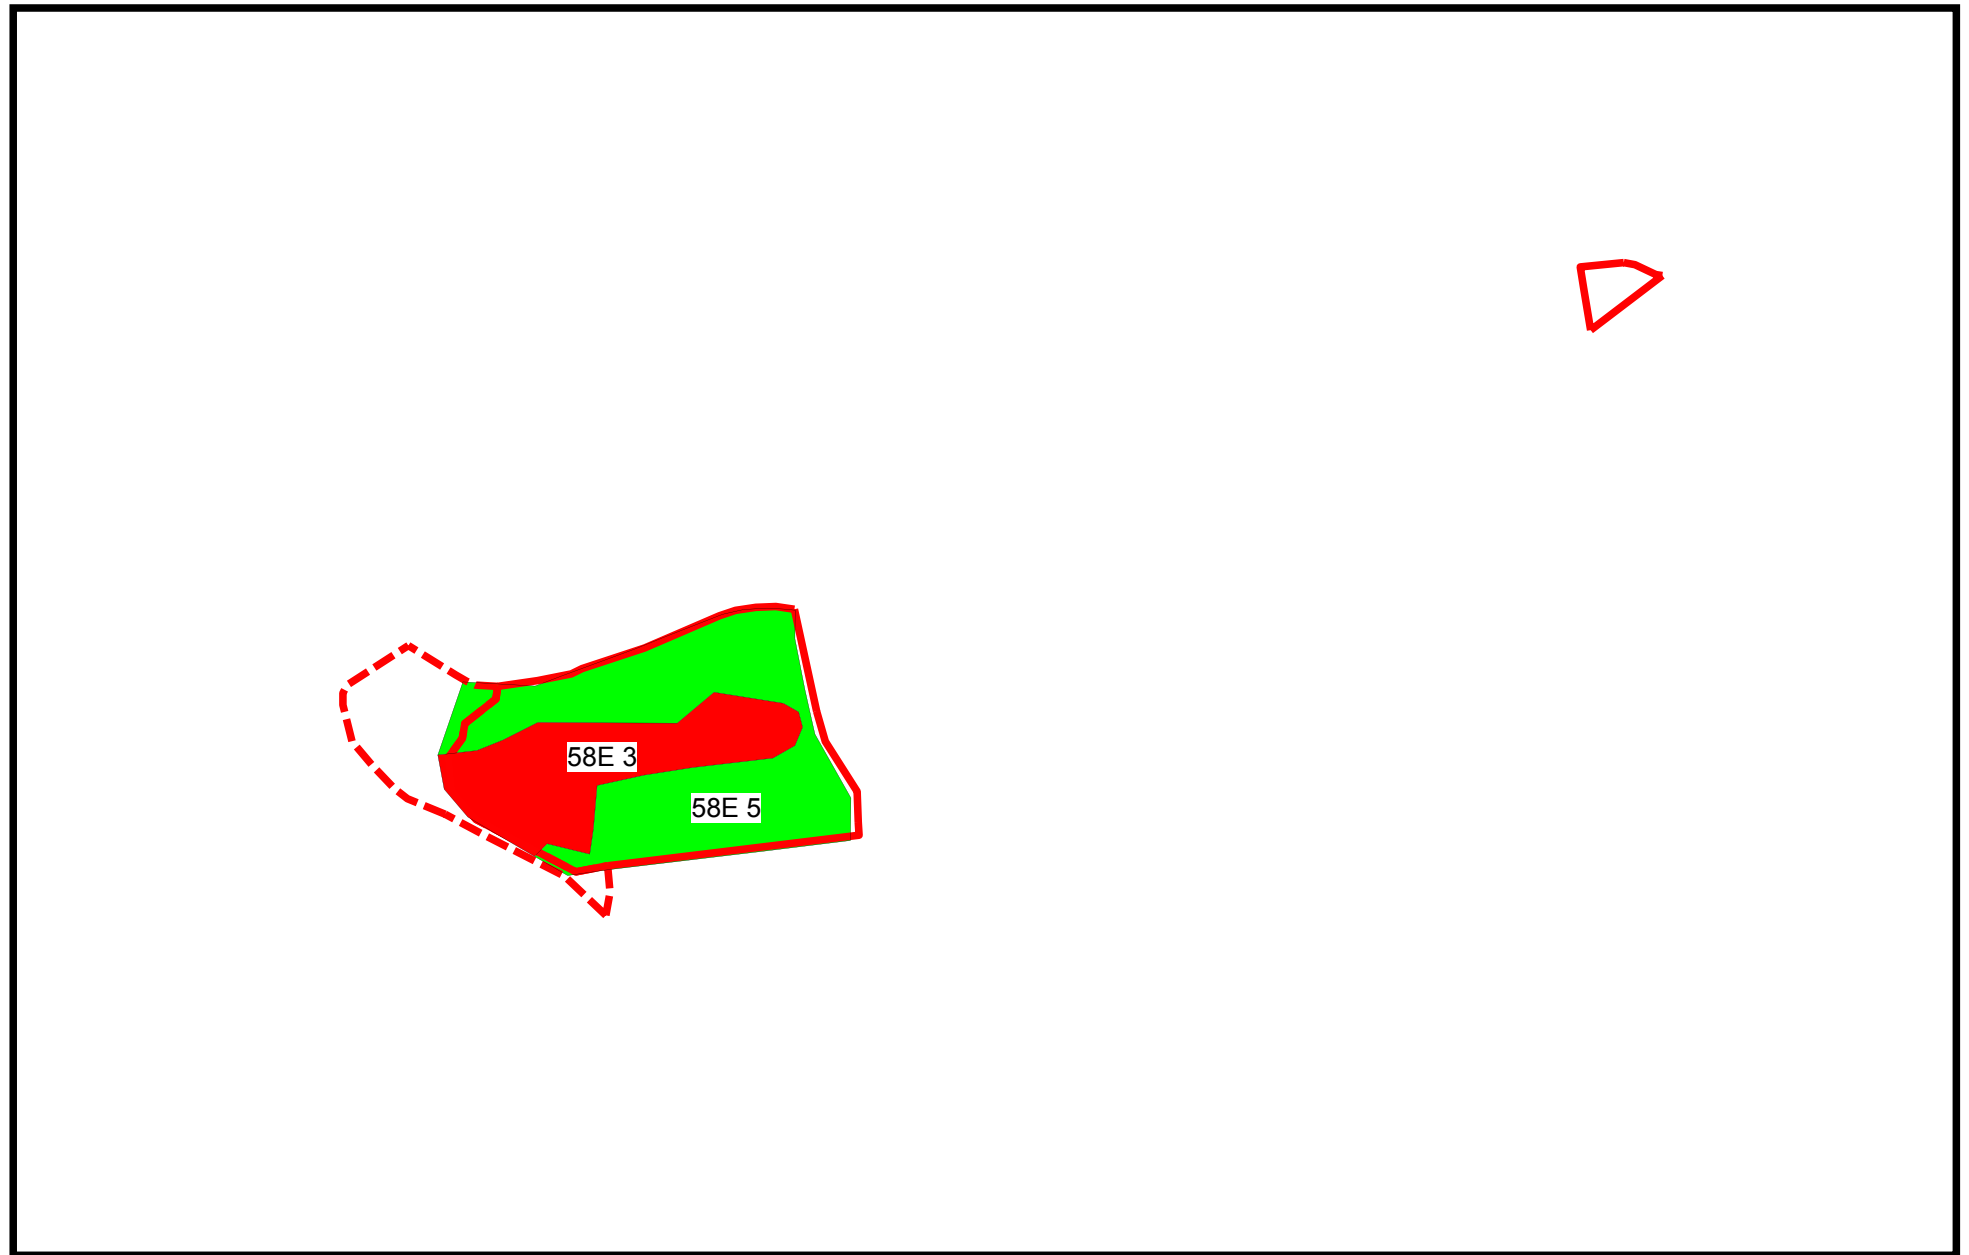

PP Rohožník - Lom v Dubči

1 : 5000

Porostní mapa (věkové stupně 2008)