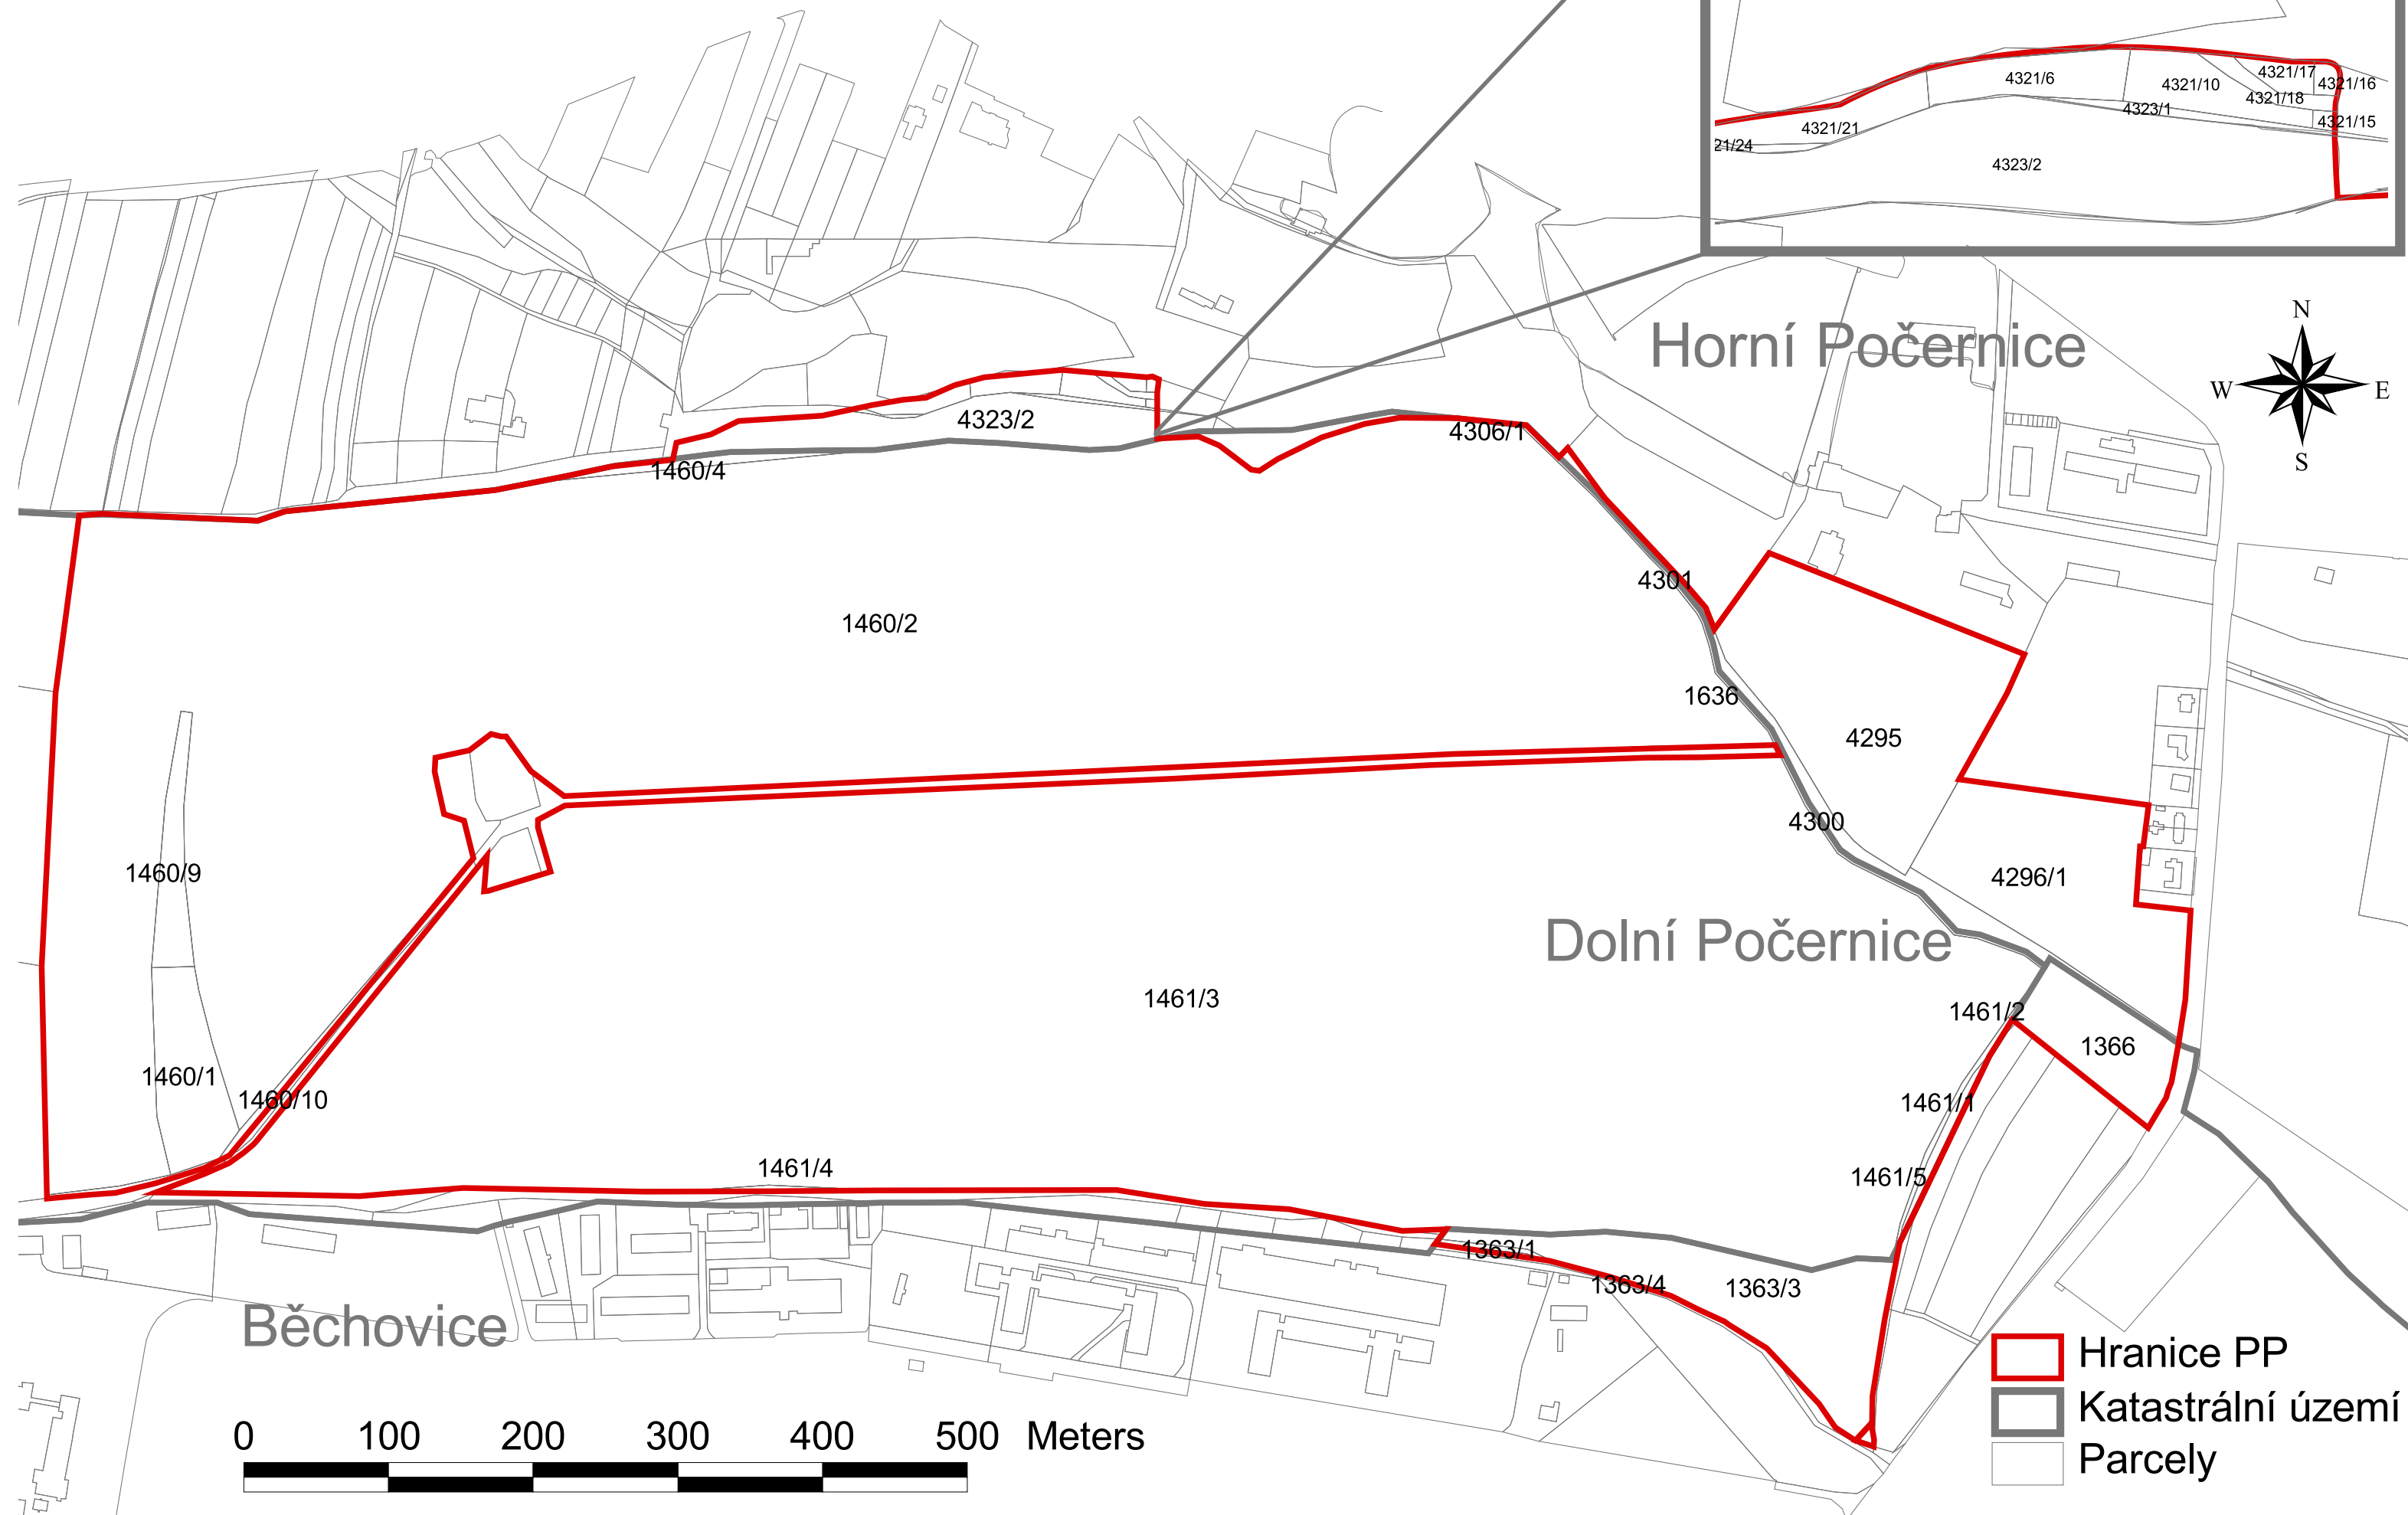

PP Xaverovský háj - katastrální mapa

-  Hranice PP
-  Katastrální území
-  Parcely

Přírodní památka Xaverovský háj - mapa území přírodní památky a ochranného pásma