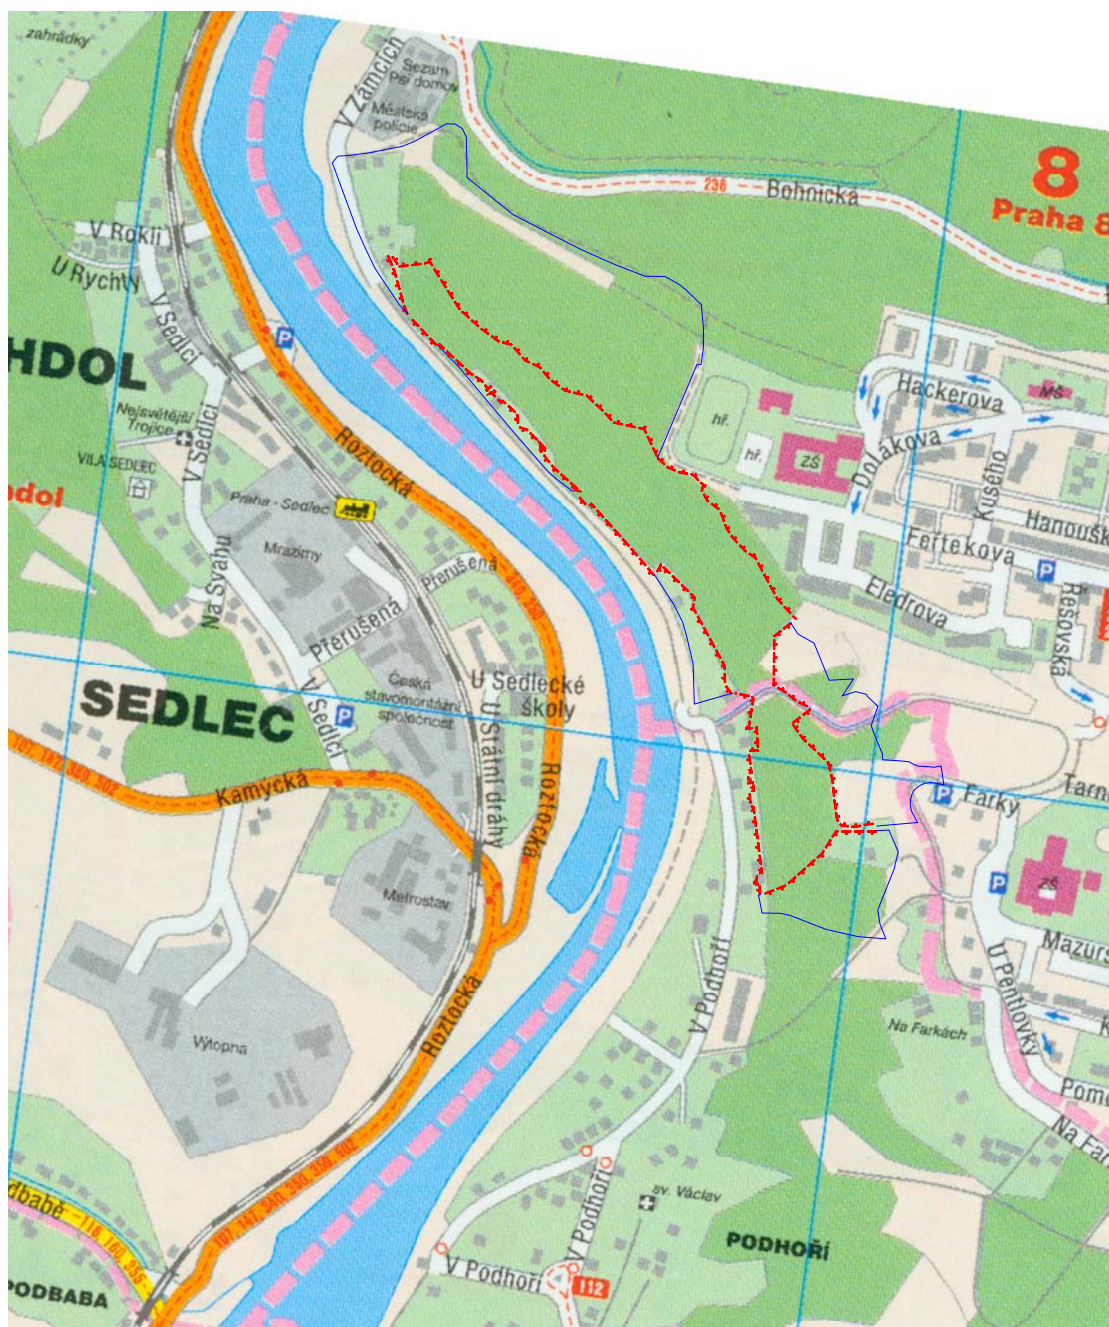

## PR Podhoří

TopoL 22.9.2007

1 : 10000

Orientační mapa území