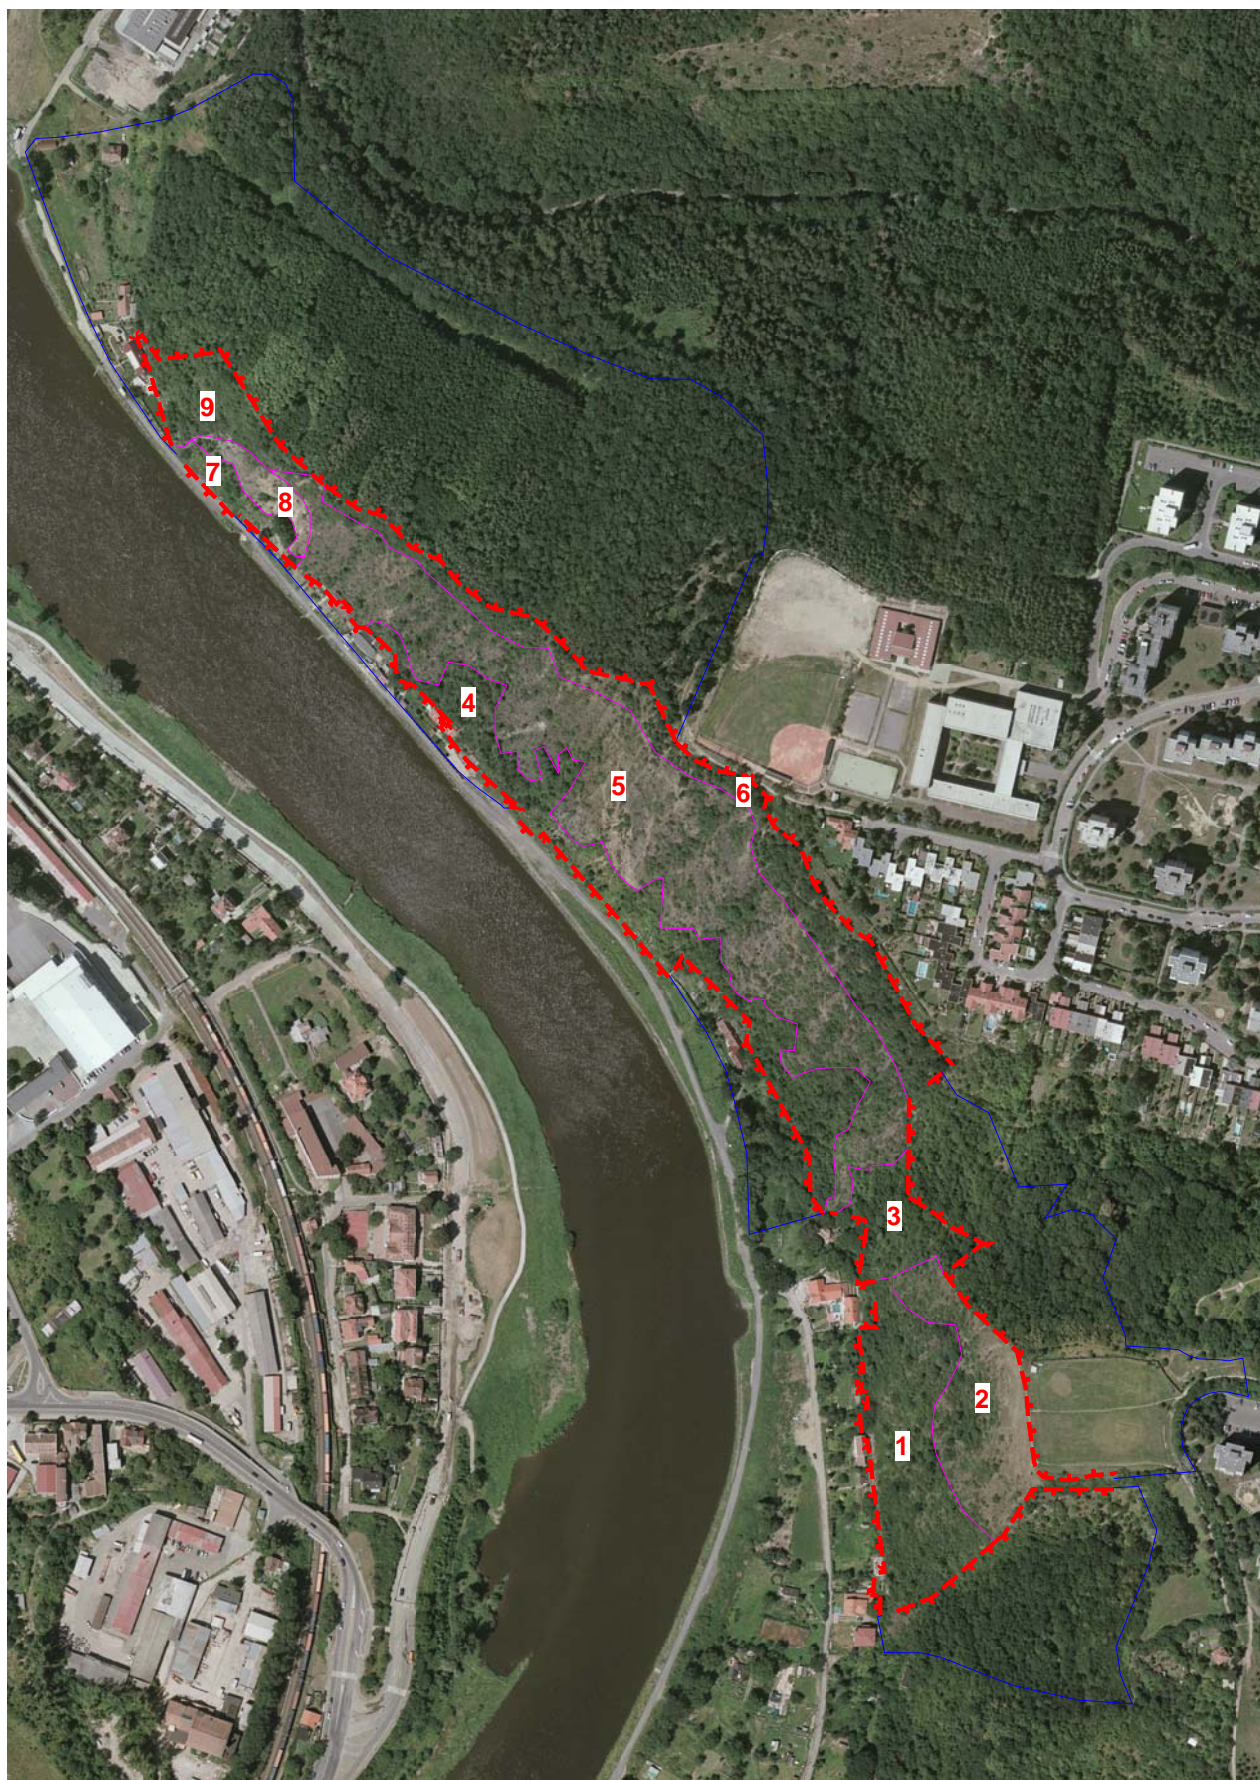

# PR Podhoří

TopoL 19.9.2007

1 :5000

Mapa segmentů