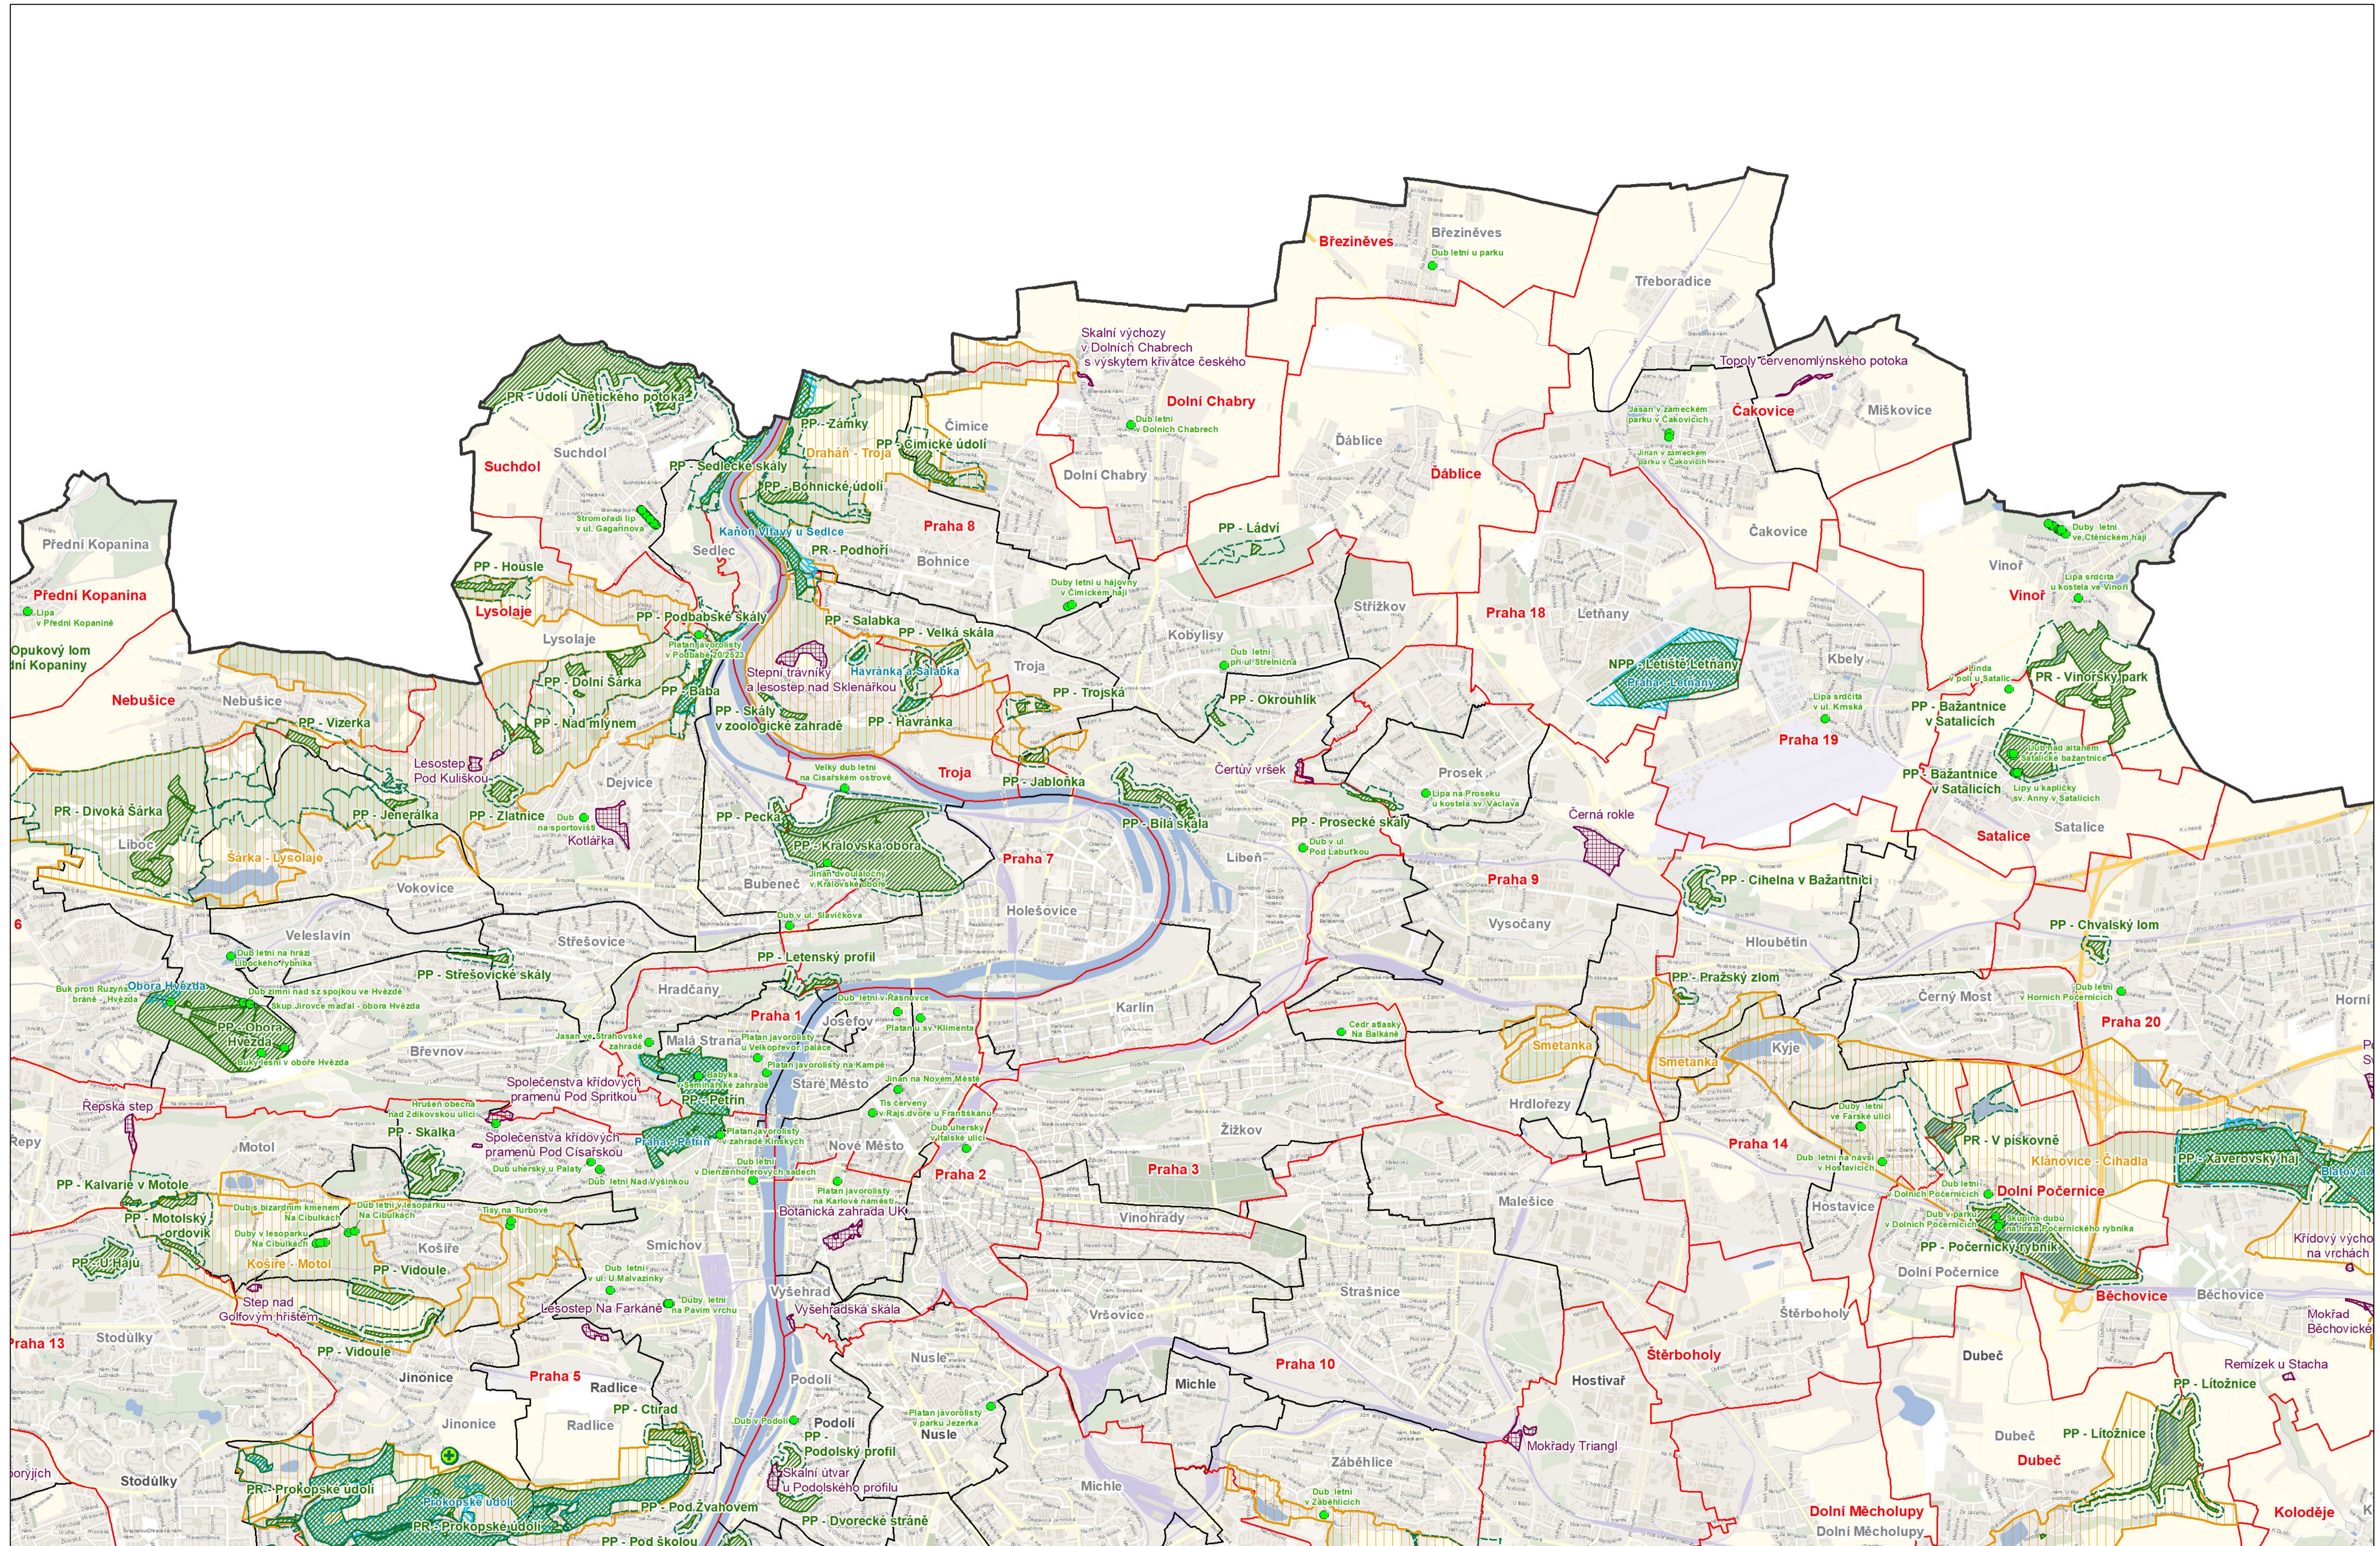

# OCHRANA PŘÍRODY A KRAJINY V PRAZE - B

0 0,5 1 2 3 km  
stav k: 12 / 2020 1: 25 000

IPR  
PRAHA

Legenda

- Památný strom
- Významný krajinný prvek - registrovaný

- Malplošné chráněné území
- Ochranné pásmo MZCHÚ
- Natura 2000 evropsky významná lokalita

- Přírodní park
- CHKO Český kras
- Záchraná stanice pro zraněné volně žijící živočichy v Jinonicích (tel.: 773 772 771)

- Hranice Prahy
- Městské části
- Katastrální území

**IOŽOP**  
Informační systém  
o životním prostředí v Praze

Zdroj dat: © OCP MHMP 2020, ©AOPK ČR 2020  
podkladová data © ČÚZK, IPR Praha  
[www.geoportalpraha.cz](http://www.geoportalpraha.cz)  
[portalzp.praha.eu/priroda](http://portalzp.praha.eu/priroda)