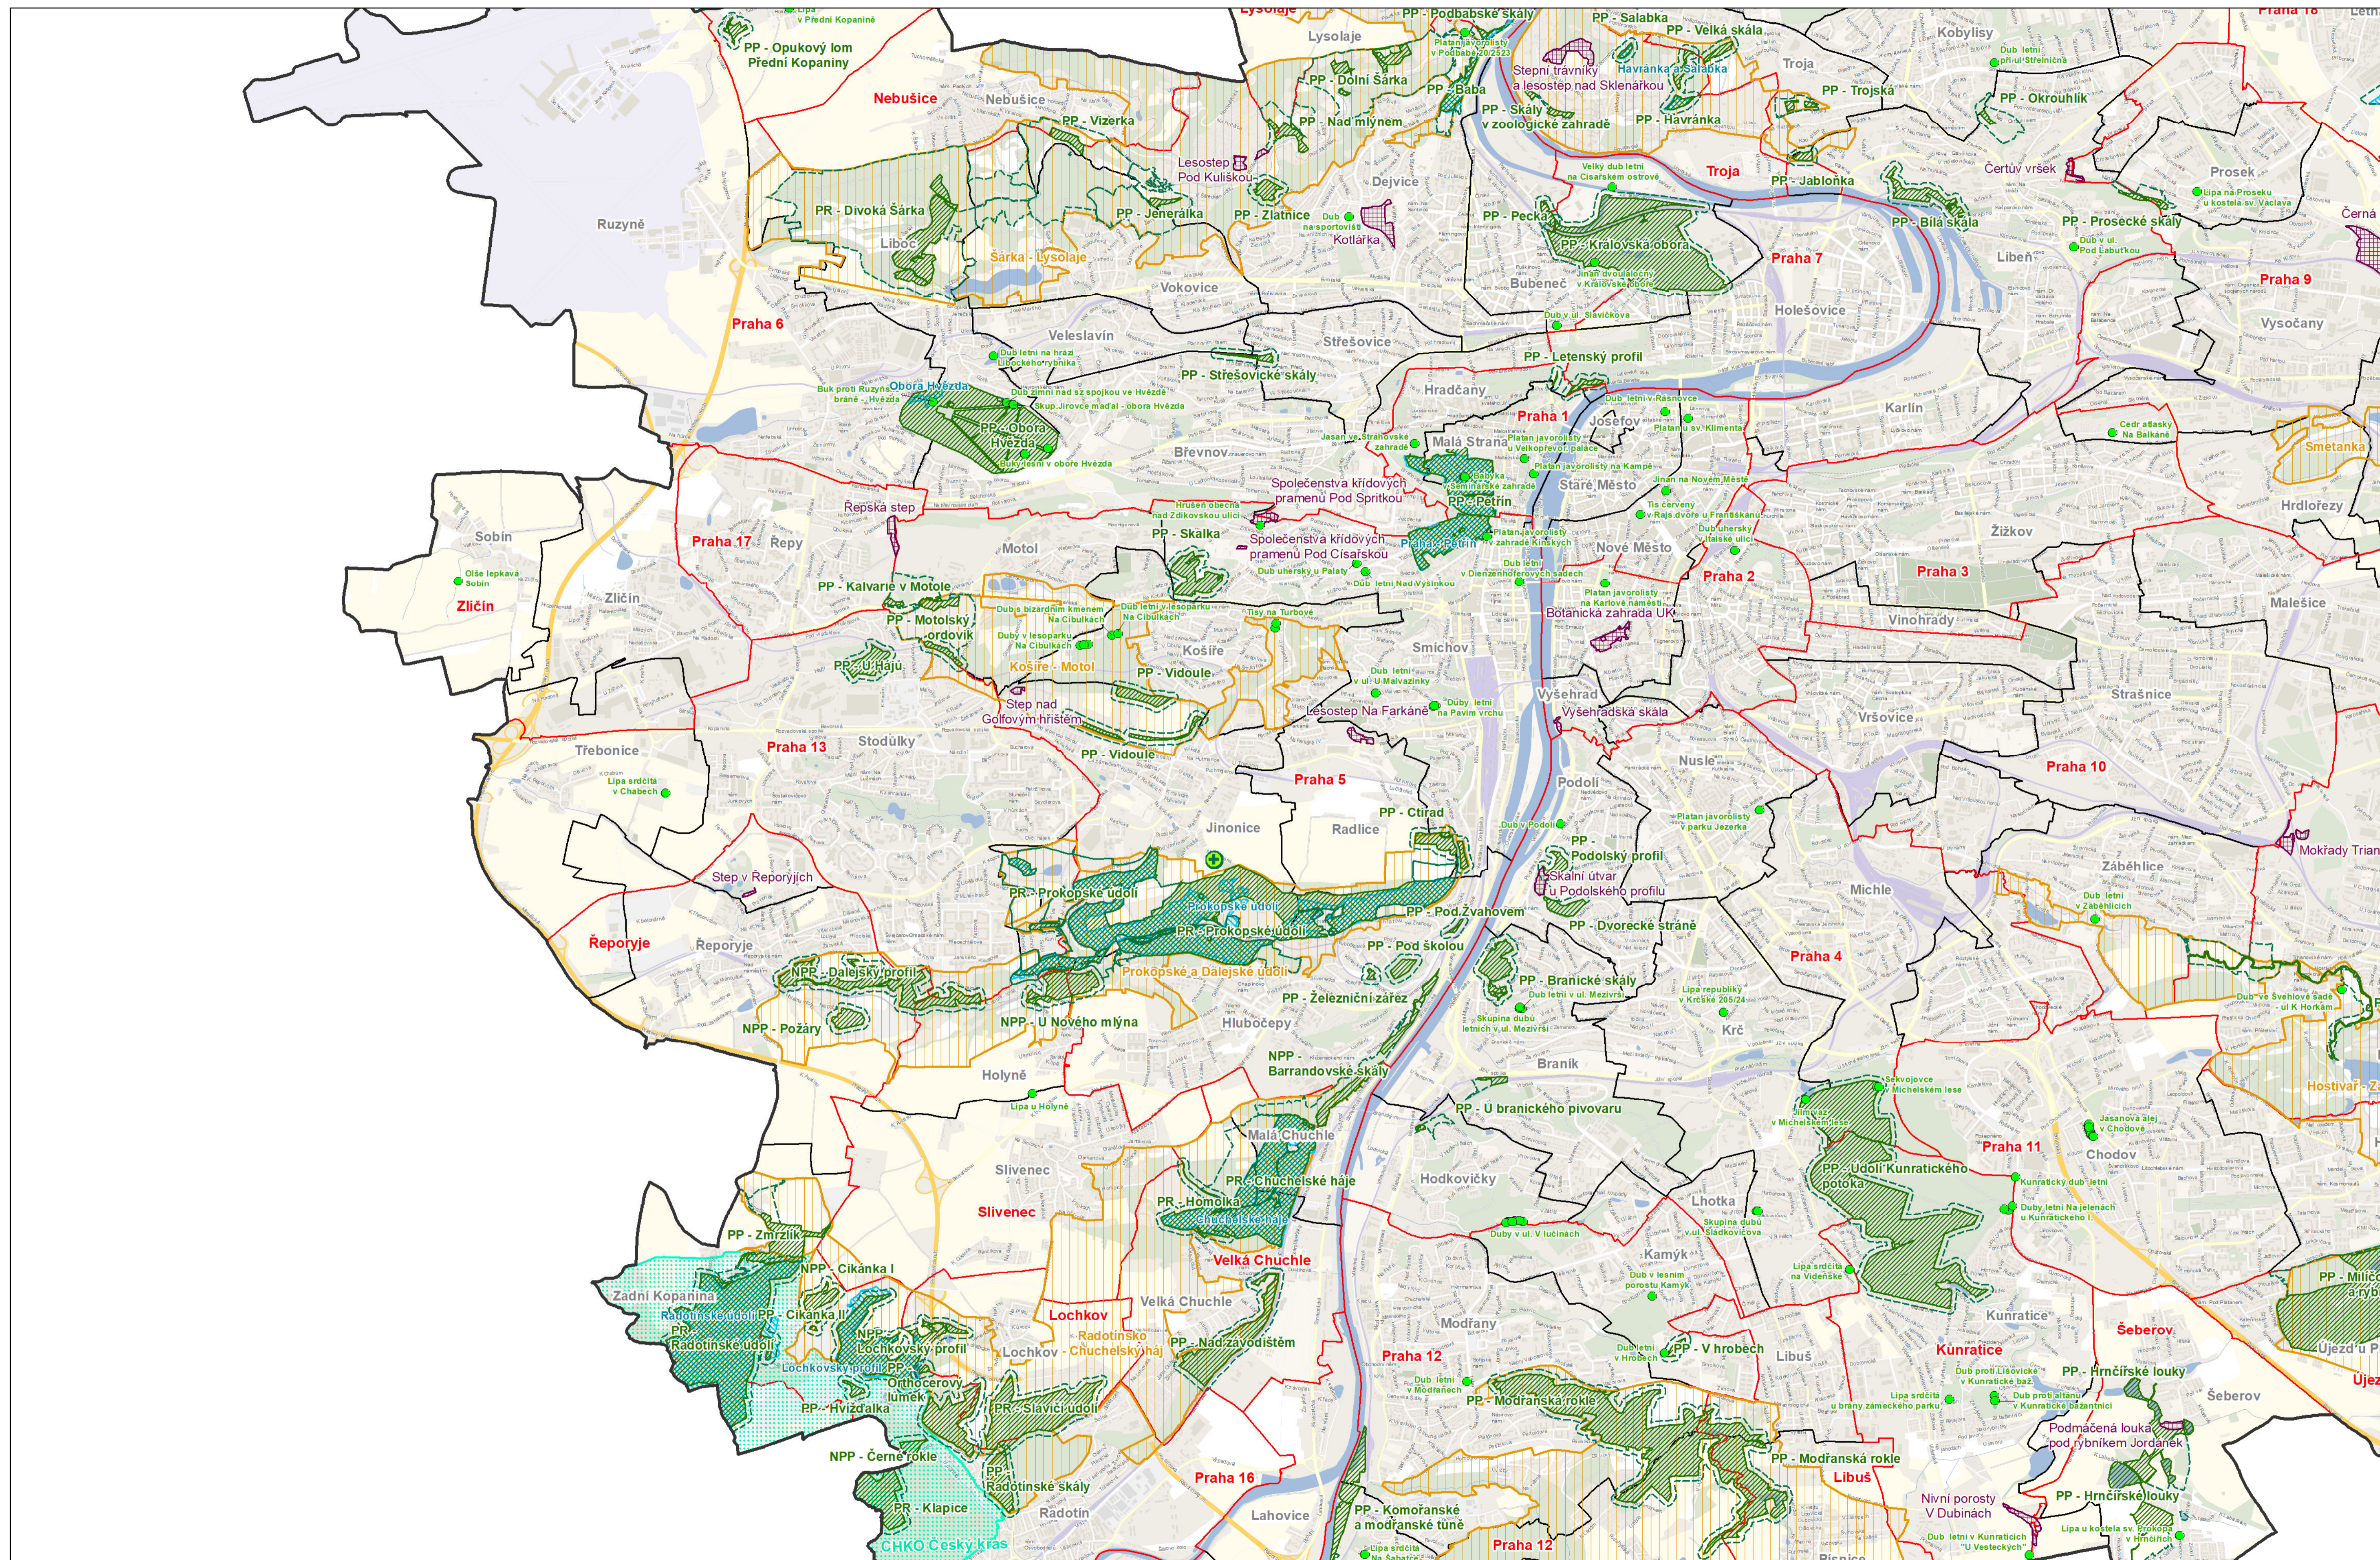

OCHRANA PŘÍRODY A KRAJINY V PRAZE - D

0 0,5 1 2 3 km

stav k: 12 / 2020

1: 25 000

IPR
PRAHA

Legenda

- Památný strom
- Významný krajinný prvek - registrovaný

- Maloplošné chráněné území
- Ochranné pásmo MZCHÚ
- Natura 2000 evropsky významná lokalita

- Přírodní park
- CHKO Český kras
- Záchraná stanice pro zraněné volně žijící živočichy v Jinonicích (tel.: 773 772 771)

- Hranice Prahy
- Městské části
- Katastrální území

IOŽOP
Informační systém
o životním prostředí v Praze

Zdroj dat: © OCP MHMP 2020, ©AOPK ČR 2020
podkladová data © ČÚZK, IPR Praha
www.geoportalpraha.cz
portalzp.praha.eu/priroda