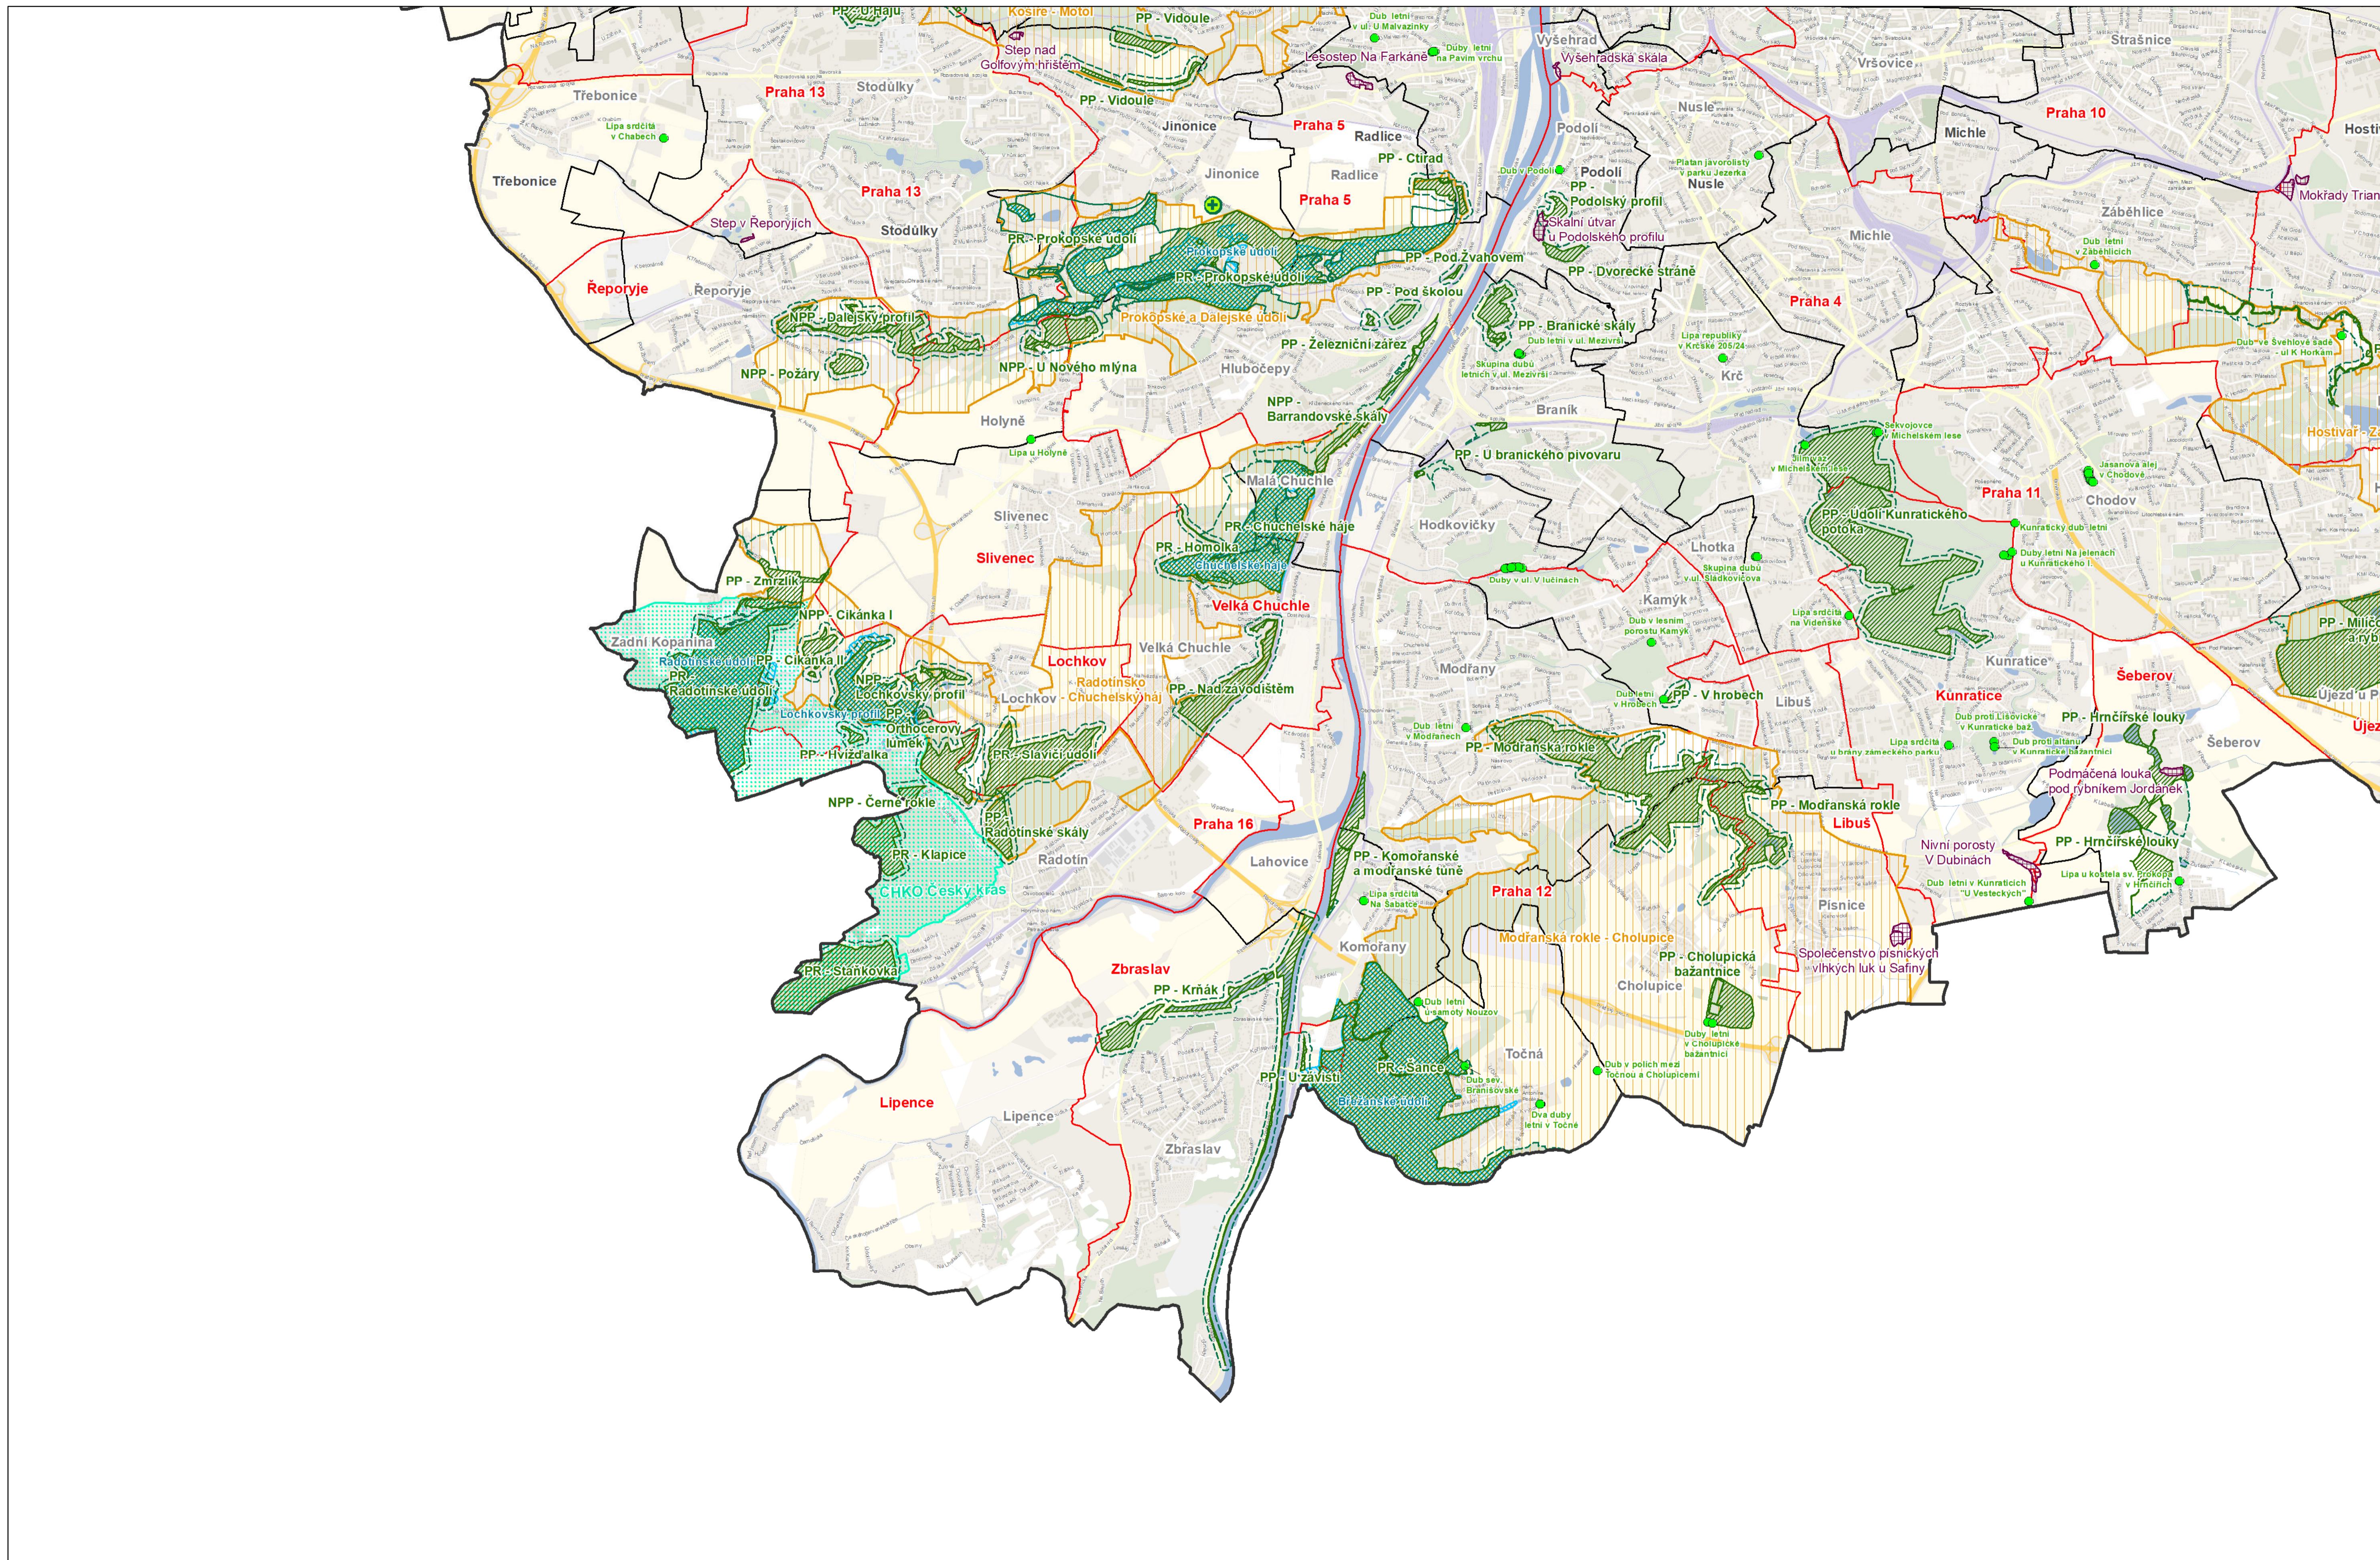

OCHRANA PŘÍRODY A KRAJINY V PRAZE - G

0 0,5 1 2 3 km
stav k: 12 / 2020 1: 25 000

IPR
PRAHA

Legenda

- Památný strom
- Významný krajinný prvek - registrovaný

- Maloplošné chráněné území
- Ochranné pásmo MZCHÚ
- Natura 2000 evropsky významná lokalita

- Přírodní park
- CHKO Český kras
- Záchraná stanice pro zraněné volně žijící živočichy v Jinonicích (tel.: 773 772 771)

- Hranice Prahy
- Městské části
- Katastrální území

IOŽOP
Informační systém
o životním prostředí v Praze

Zdroj dat: © OCP MHMP 2020, ©AOPK ČR 2020
podkladová data © ČÚZK, IPR Praha
www.geoportalpraha.cz
portalzp.praha.eu/priroda