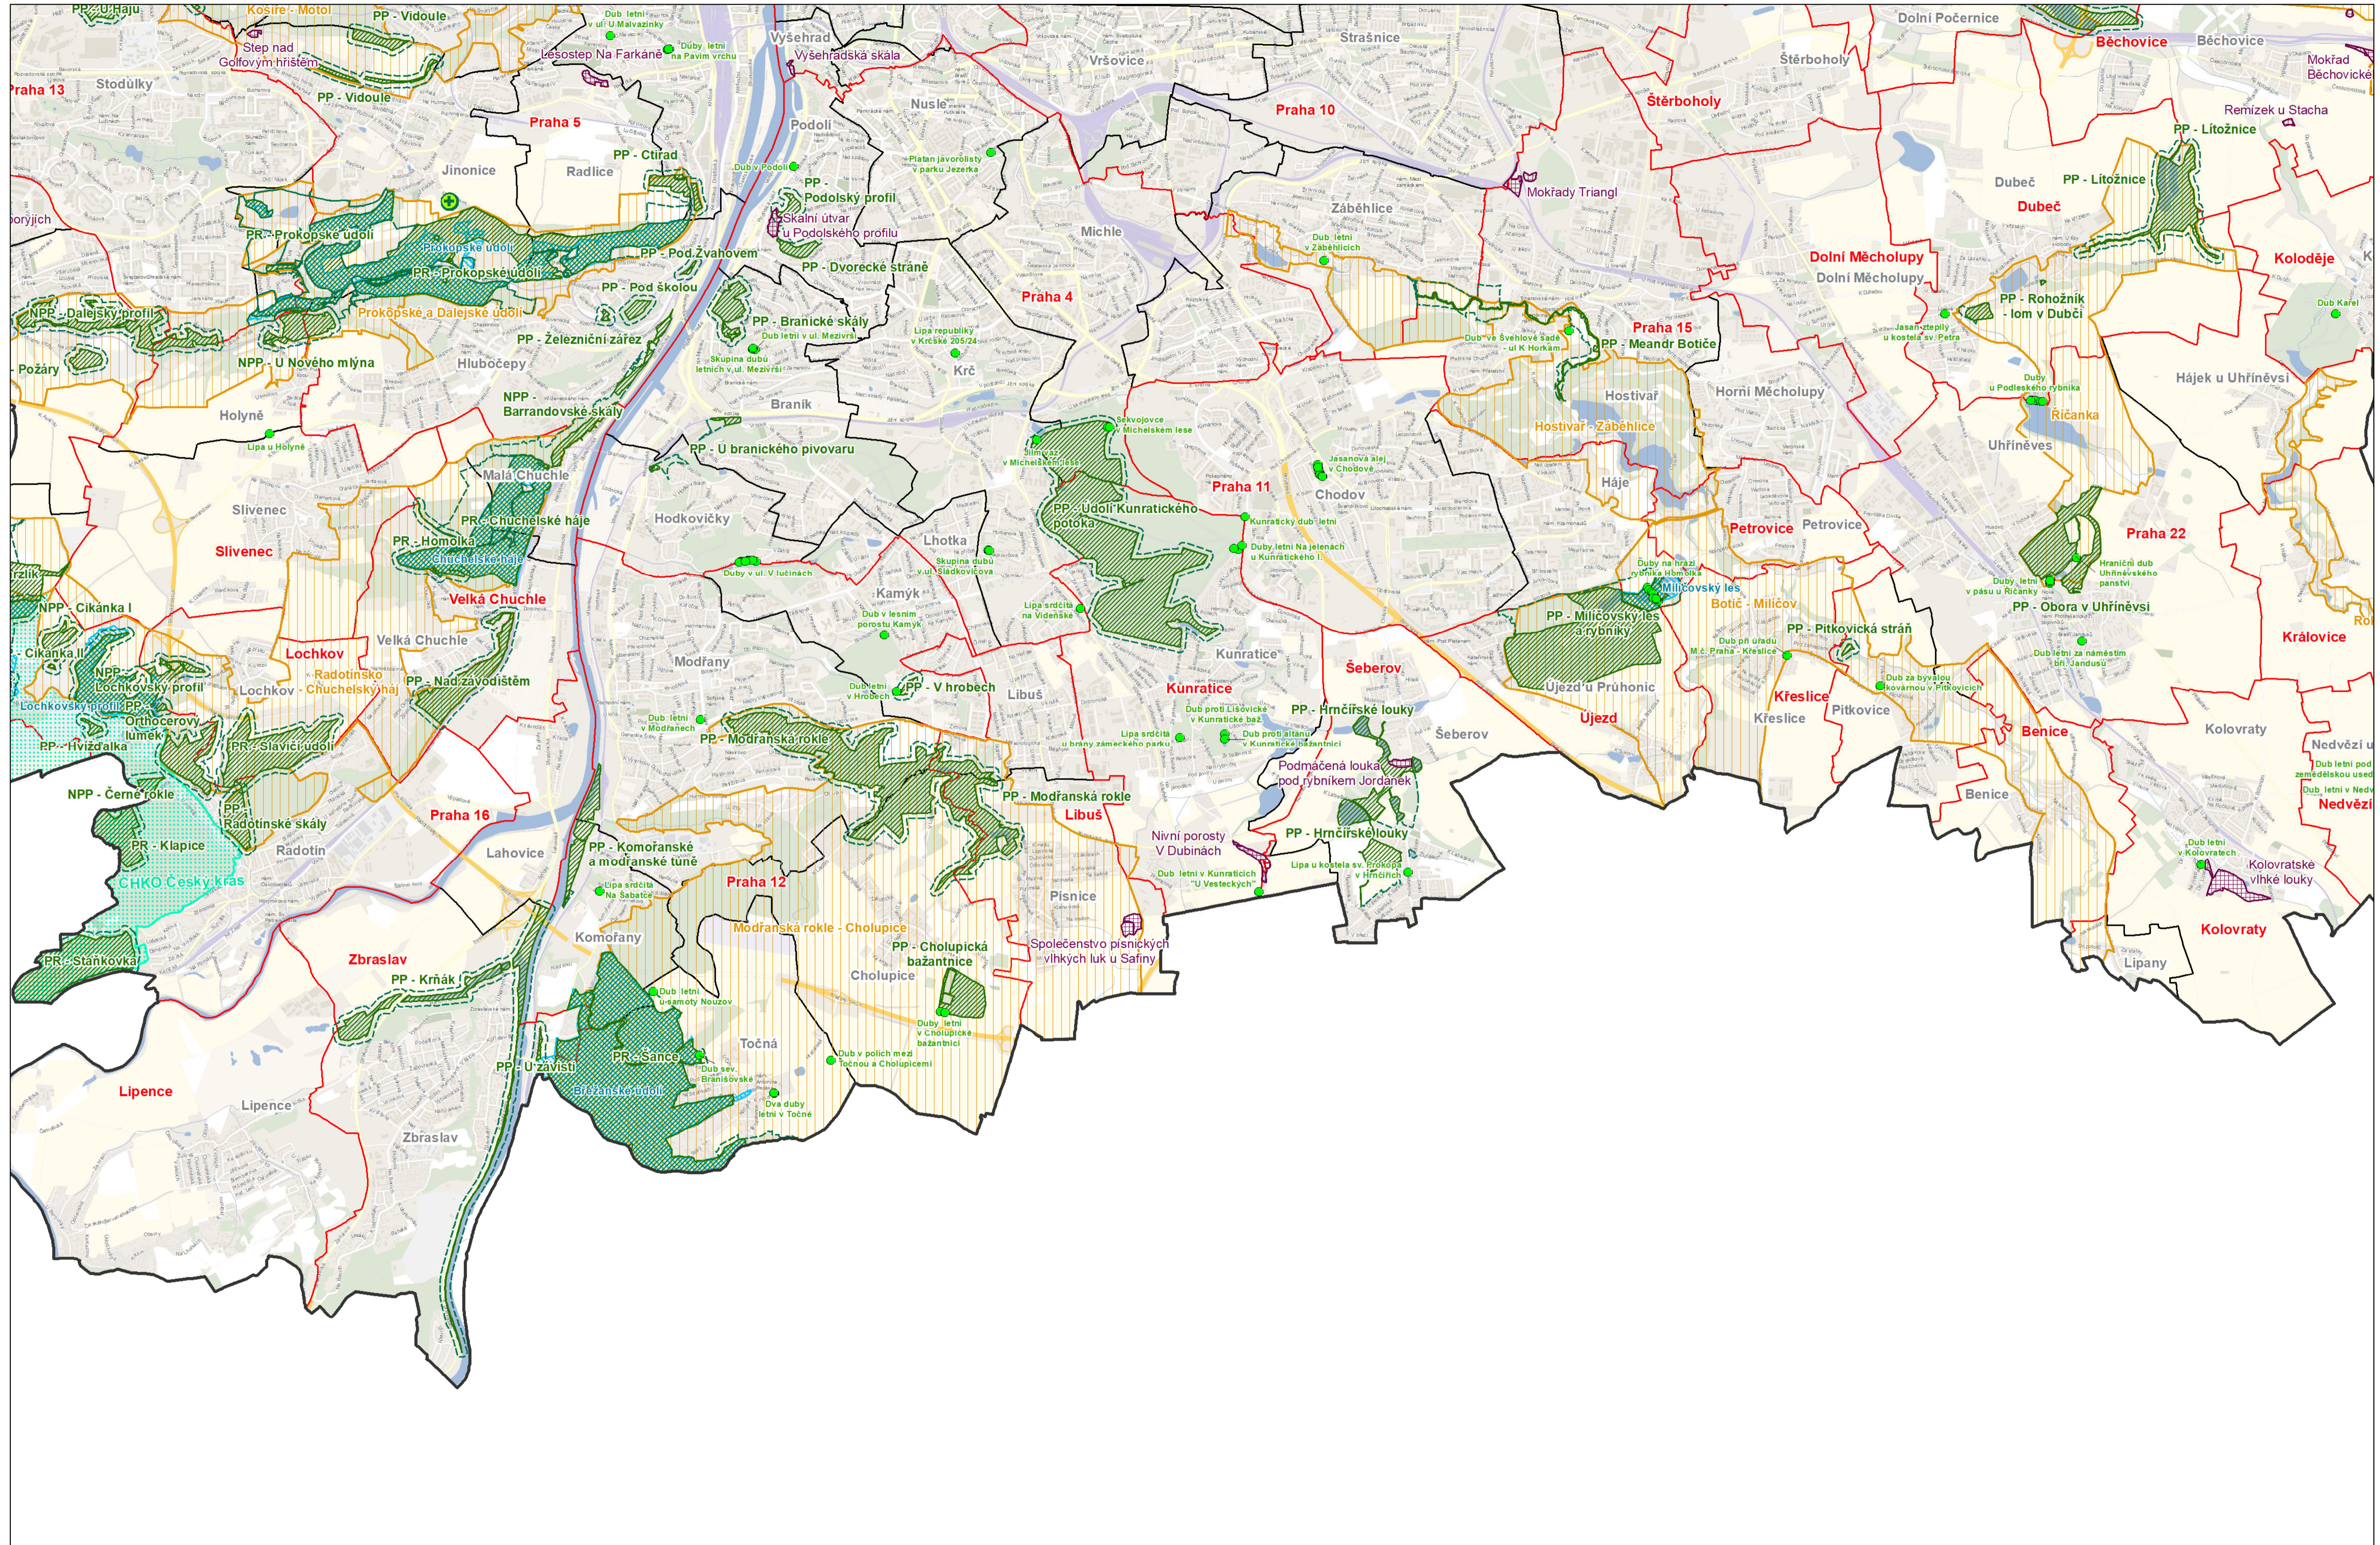

OCHRANA PŘÍRODY A KRAJINY V PRAZE - H

0 0,5 1 2 3 km

stav k: 12 / 2020

1: 25 000

IPR
Praha

Legenda

- Památný strom
- Významný krajinný prvek - registrovaný

- Maloplošné chráněné území
- Ochranné pásmo MZCHÚ
- Natura 2000 evropsky významná lokalita

- Přírodní park
- CHKO Český kras
- Záchraná stanice pro zraněné volně žijící živočichy v Jinonicích (tel.: 773 772 771)

- Hranice Prahy
- Městské části
- Katastrální území

IOŽOP
Informační systém
o životním prostředí v Praze

Zdroj dat: © OCP MHMP 2020, ©AOPK ČR 2020
podkladová data © ČÚZK, IPR Praha
www.geoportalpraha.cz
portalzp.praha.eu/priroda