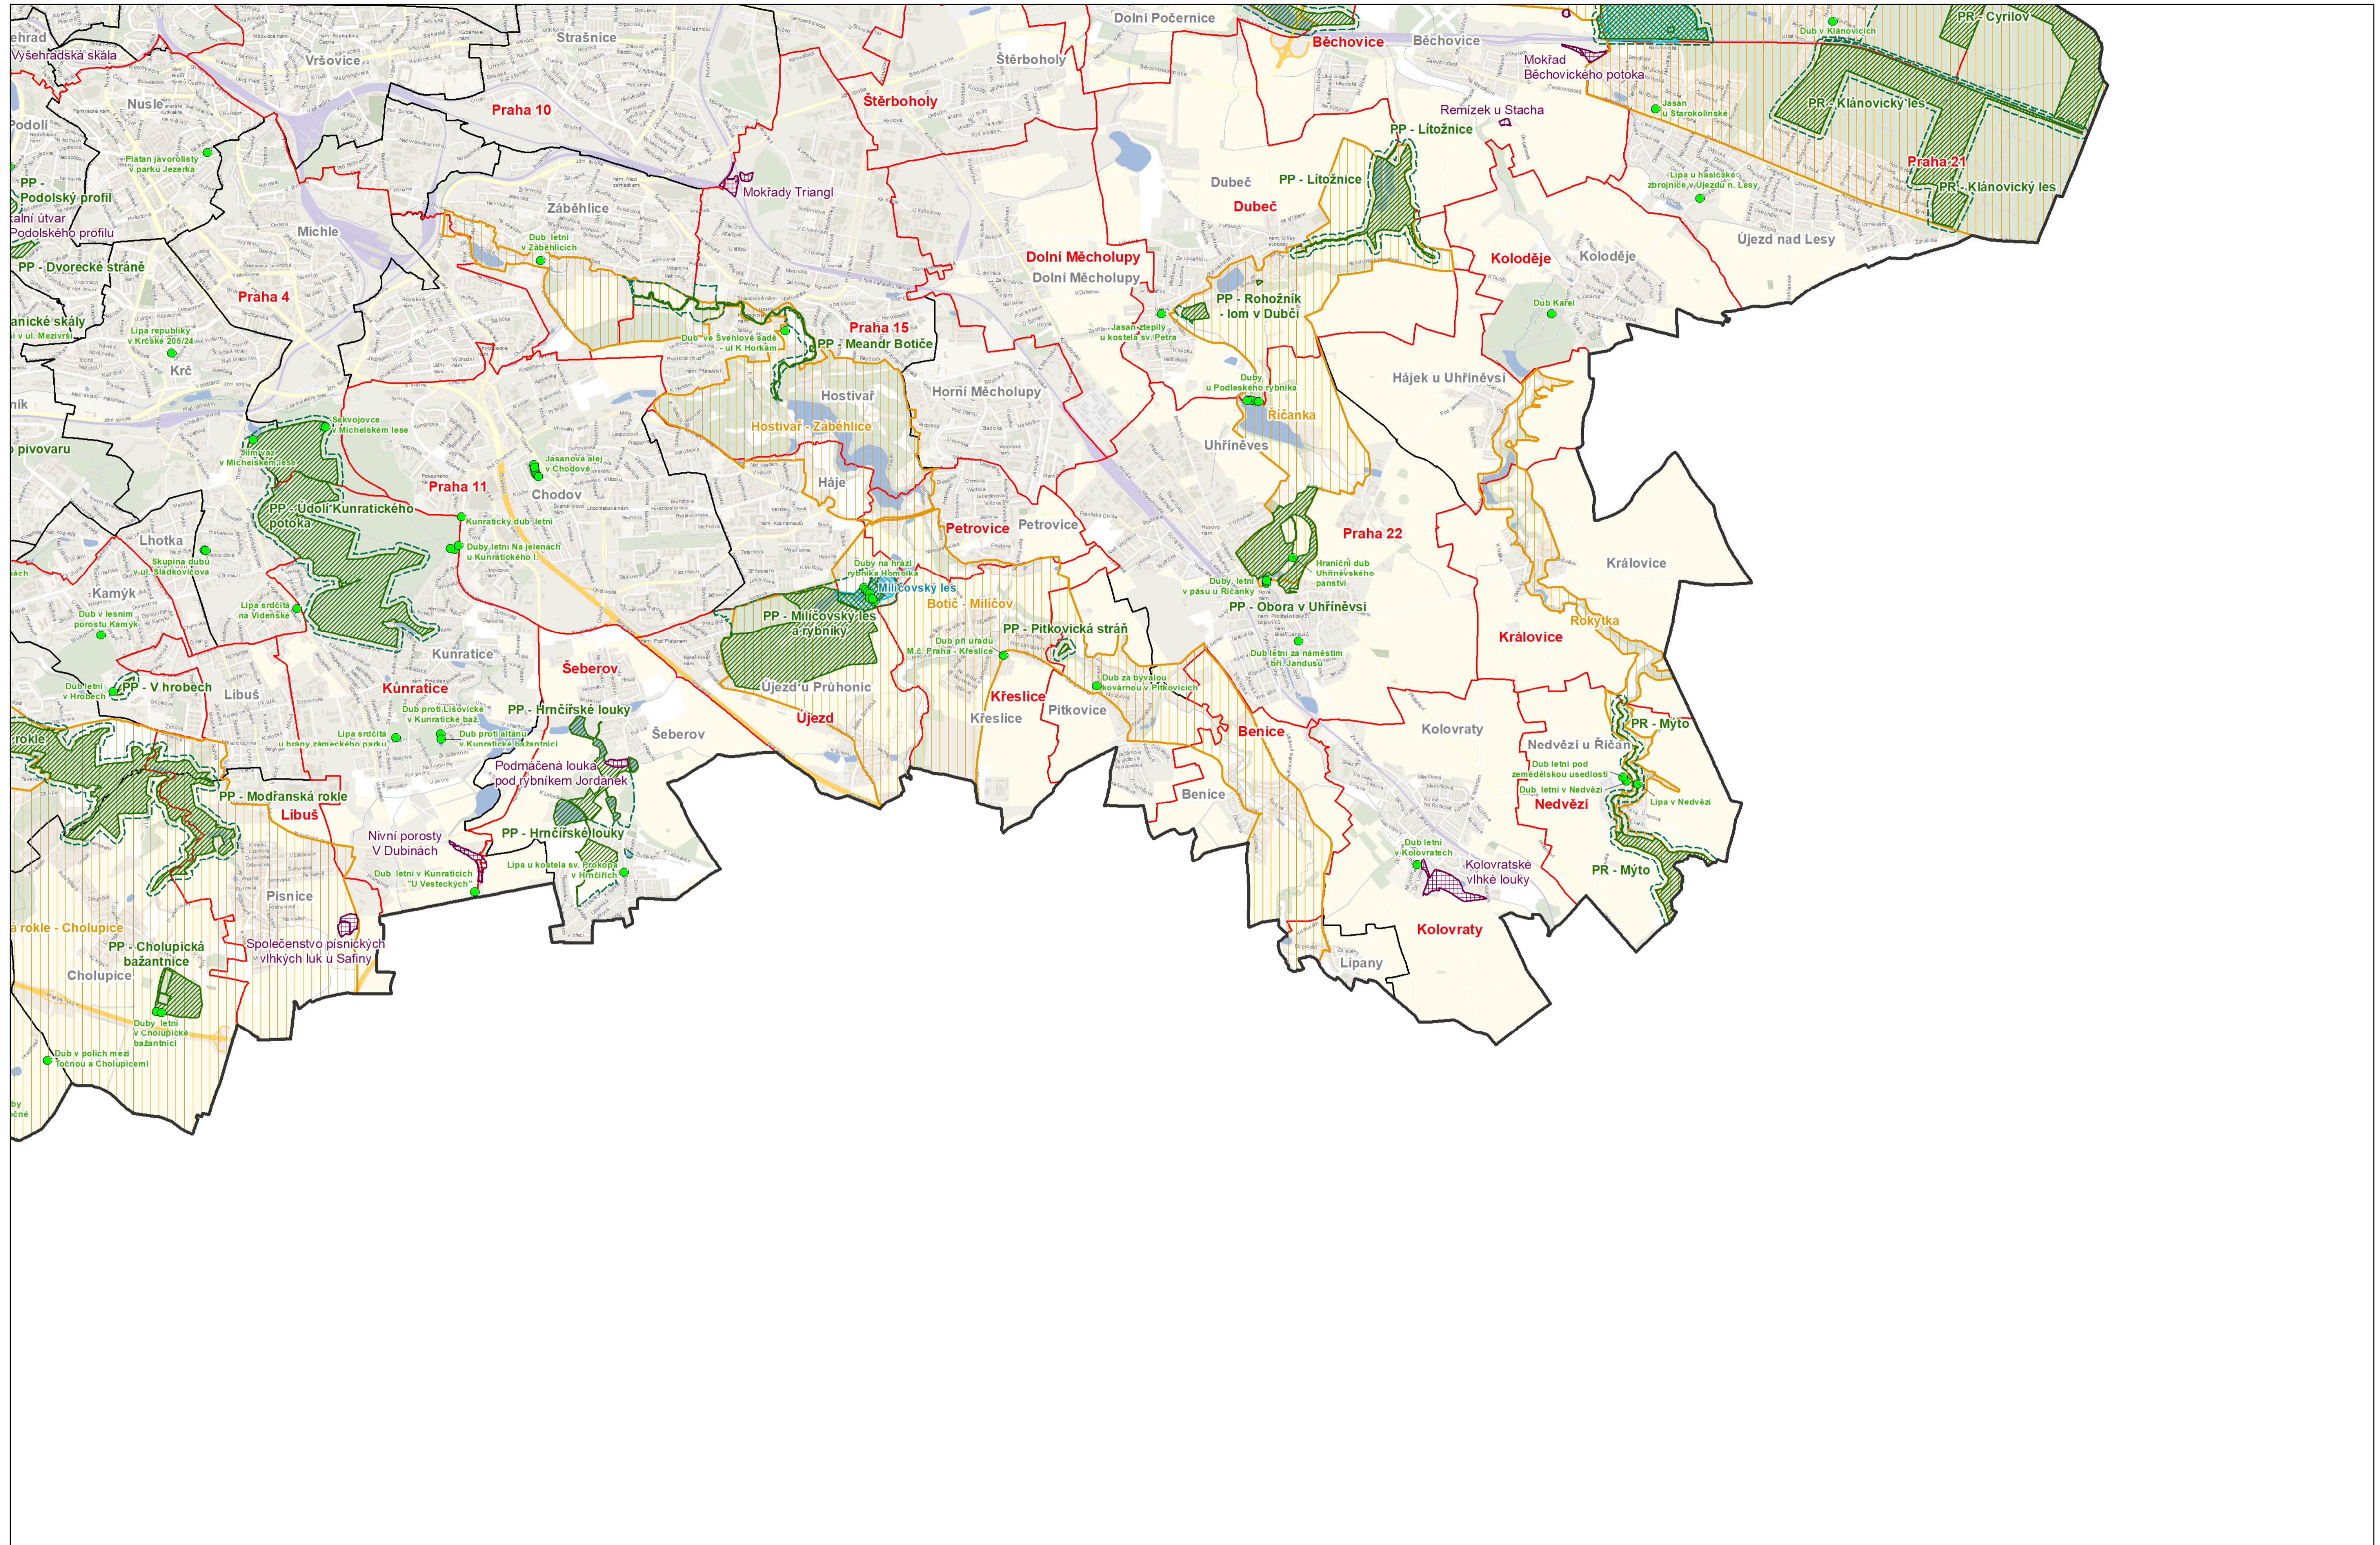

OCHRANA PŘÍRODY A KRAJINY V PRAZE - I

0 0,5 1 2 3 km
stav k: 12 / 2020 1: 25 000

IPR
PRAHA

Legenda

- Památný strom
- Významný krajinný prvek - registrovaný

- Maloplošné chráněné území
- Ochranné pásmo MZCHÚ
- Natura 2000 evropsky významná lokalita

- Přírodní park
- CHKO Český kras
- Záchraná stanice pro zraněné volně žijící živočichy v Jinonicích (tel.: 773 772 771)

- Hranice Prahy
- Městské části
- Katastrální území

IOŽOP
Informační systém
o životním prostředí v Praze

Zdroj dat: © OCP MHMP 2020, ©AOPK ČR 2020
podkladová data © ČÚZK, IPR Praha
www.geoportalpraha.cz
portalzp.praha.eu/priroda