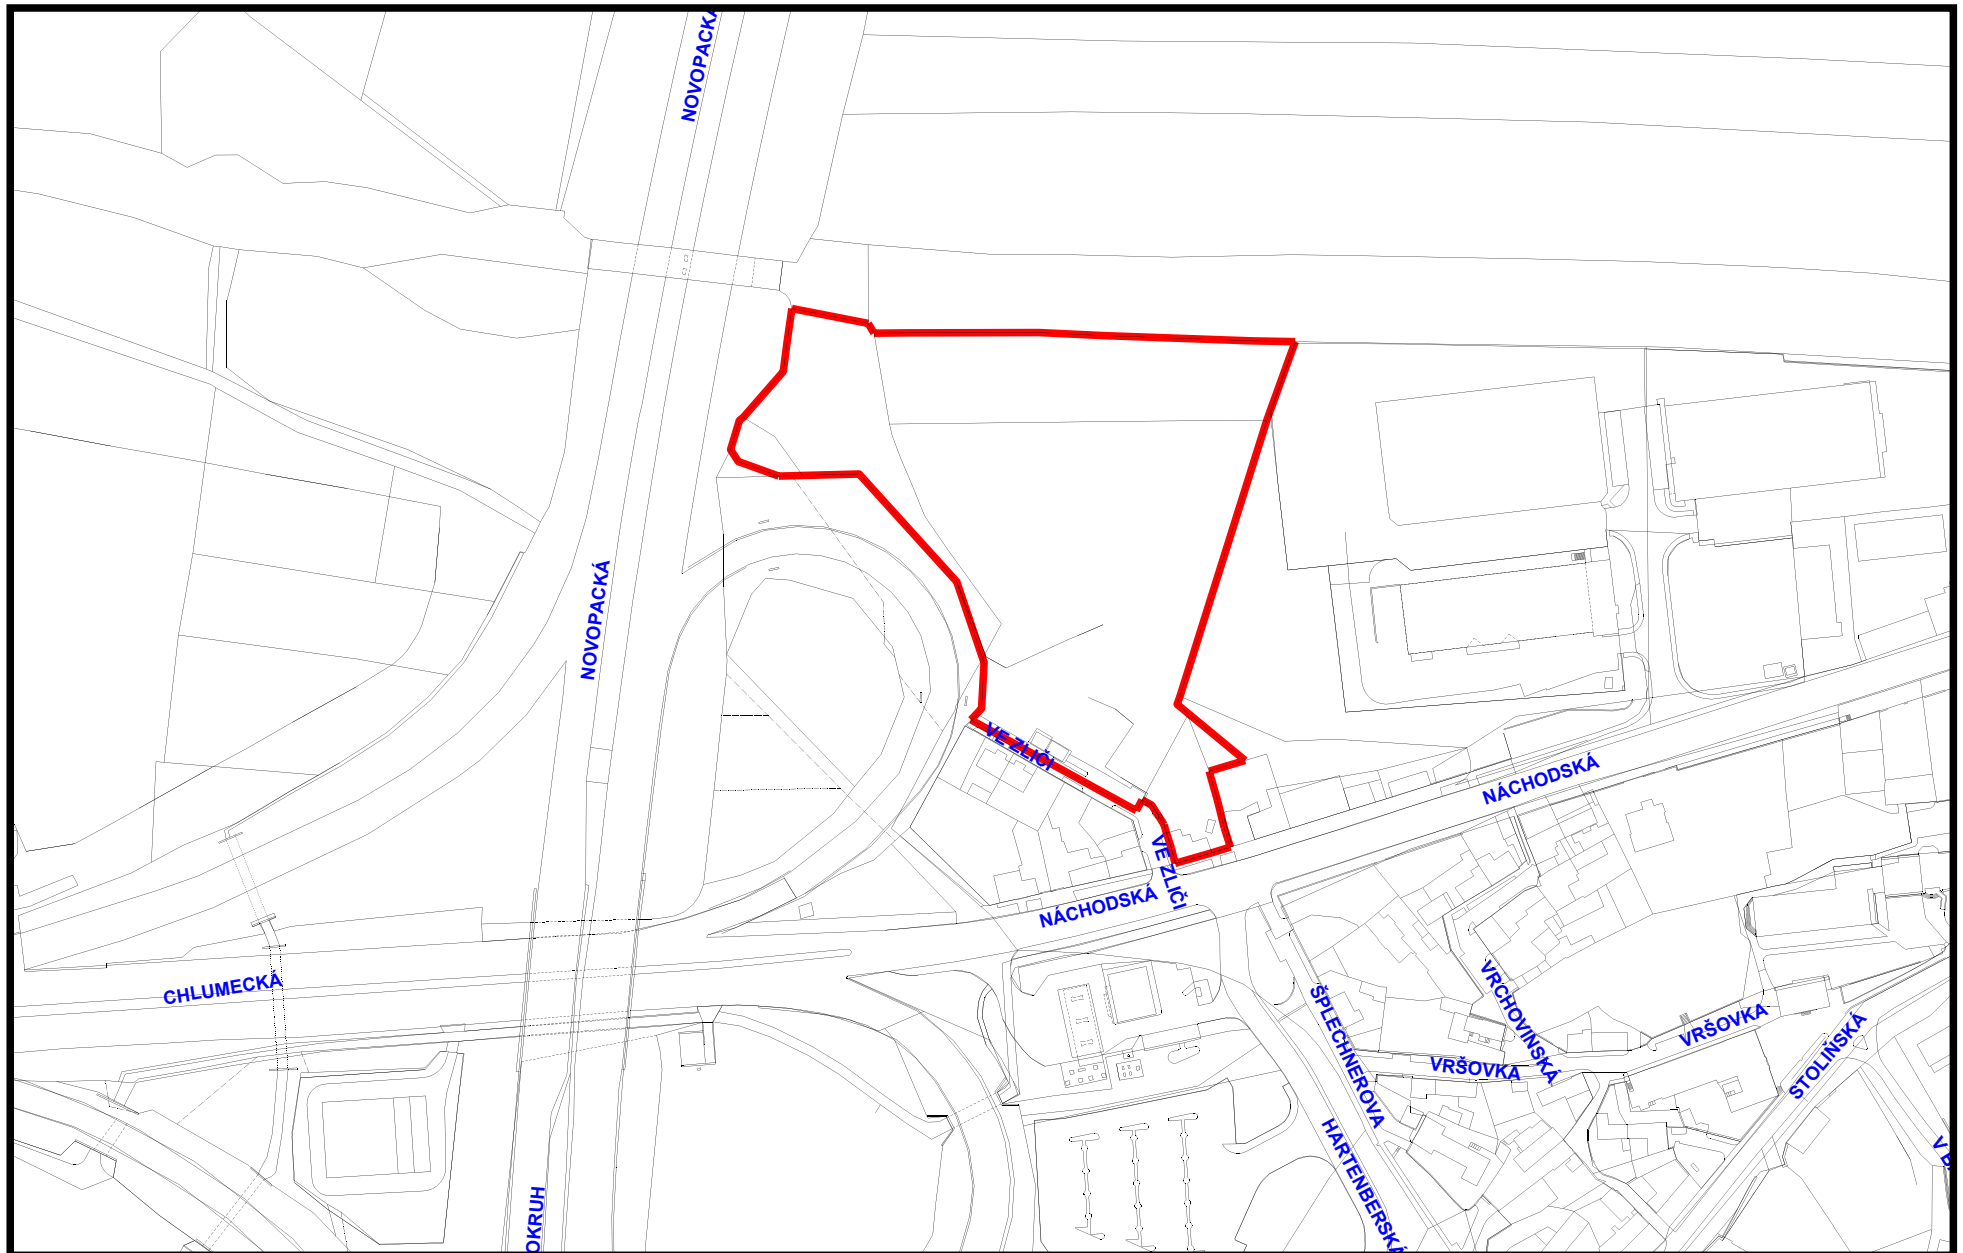

# PP Chvalský lom

1 : 2500

Orientační mapa