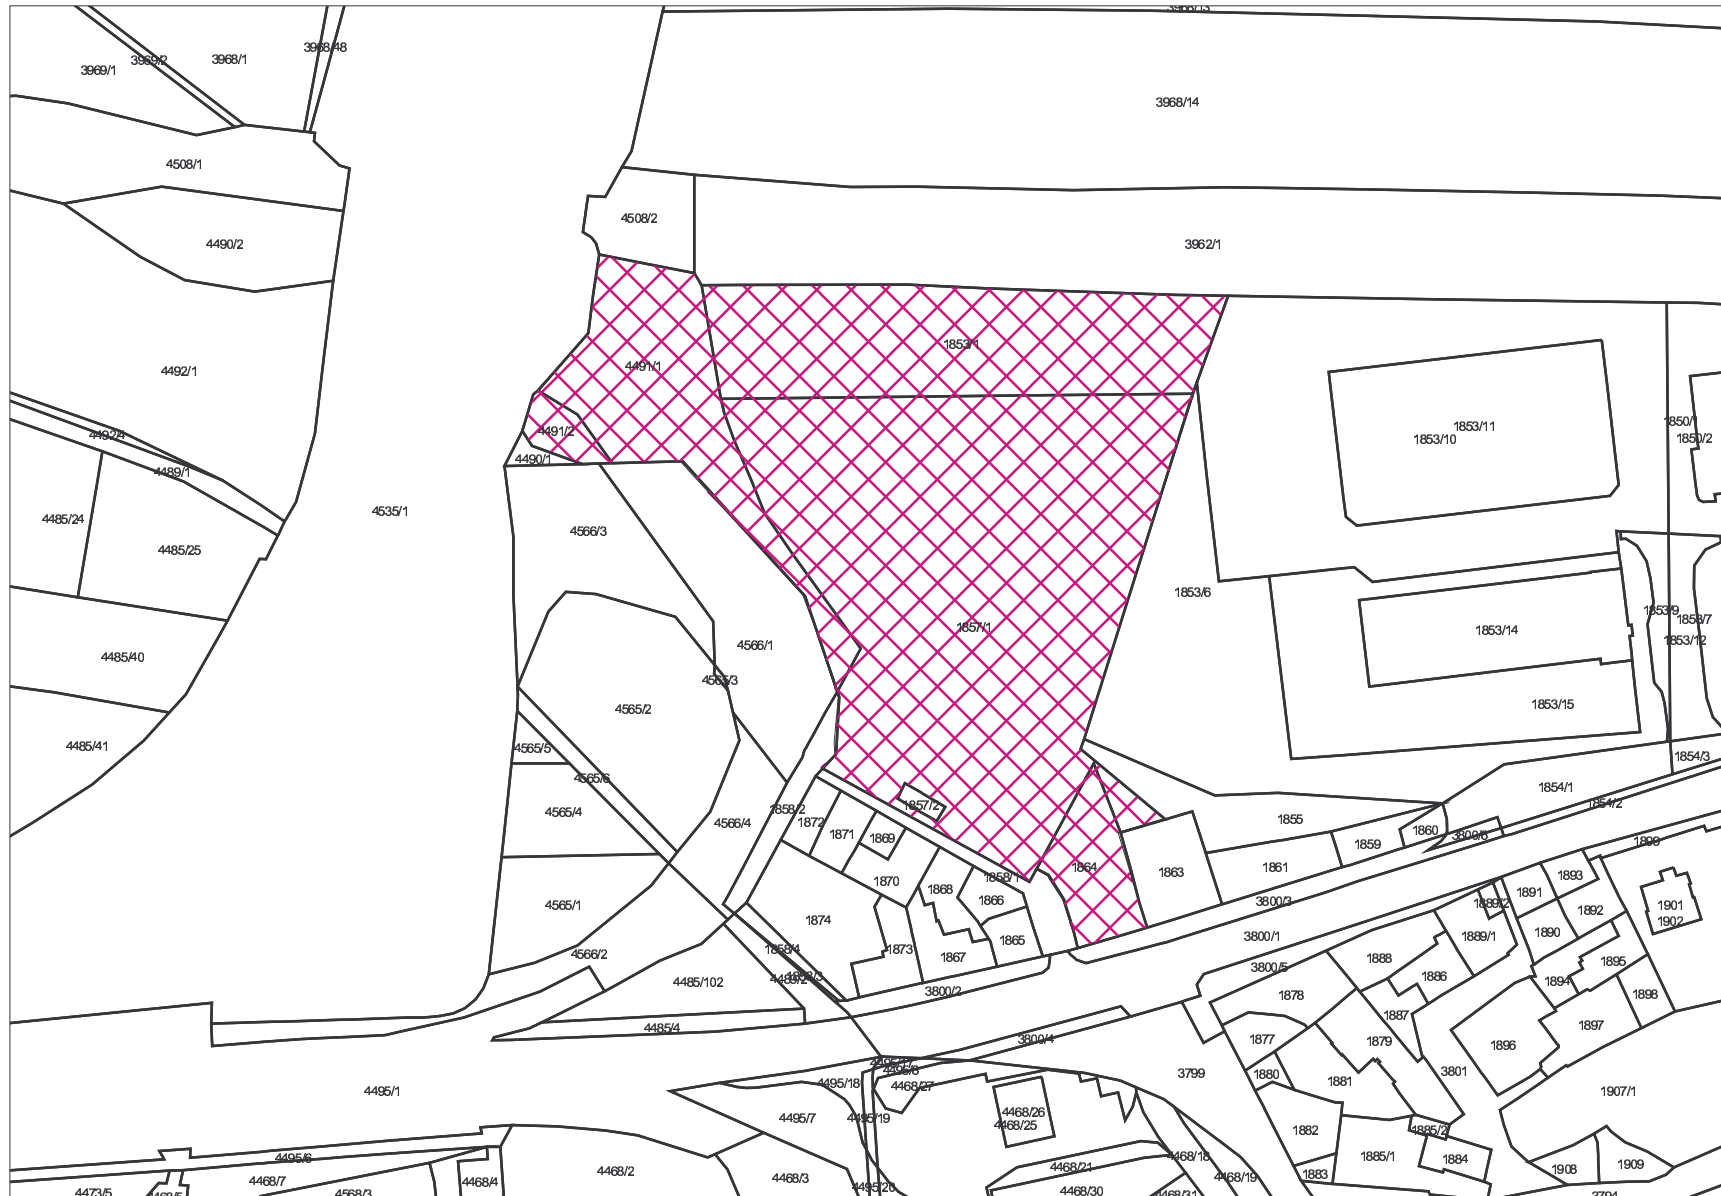

# Chvalský lom - parcelní vymezení

Měřítko = 1 : 2000