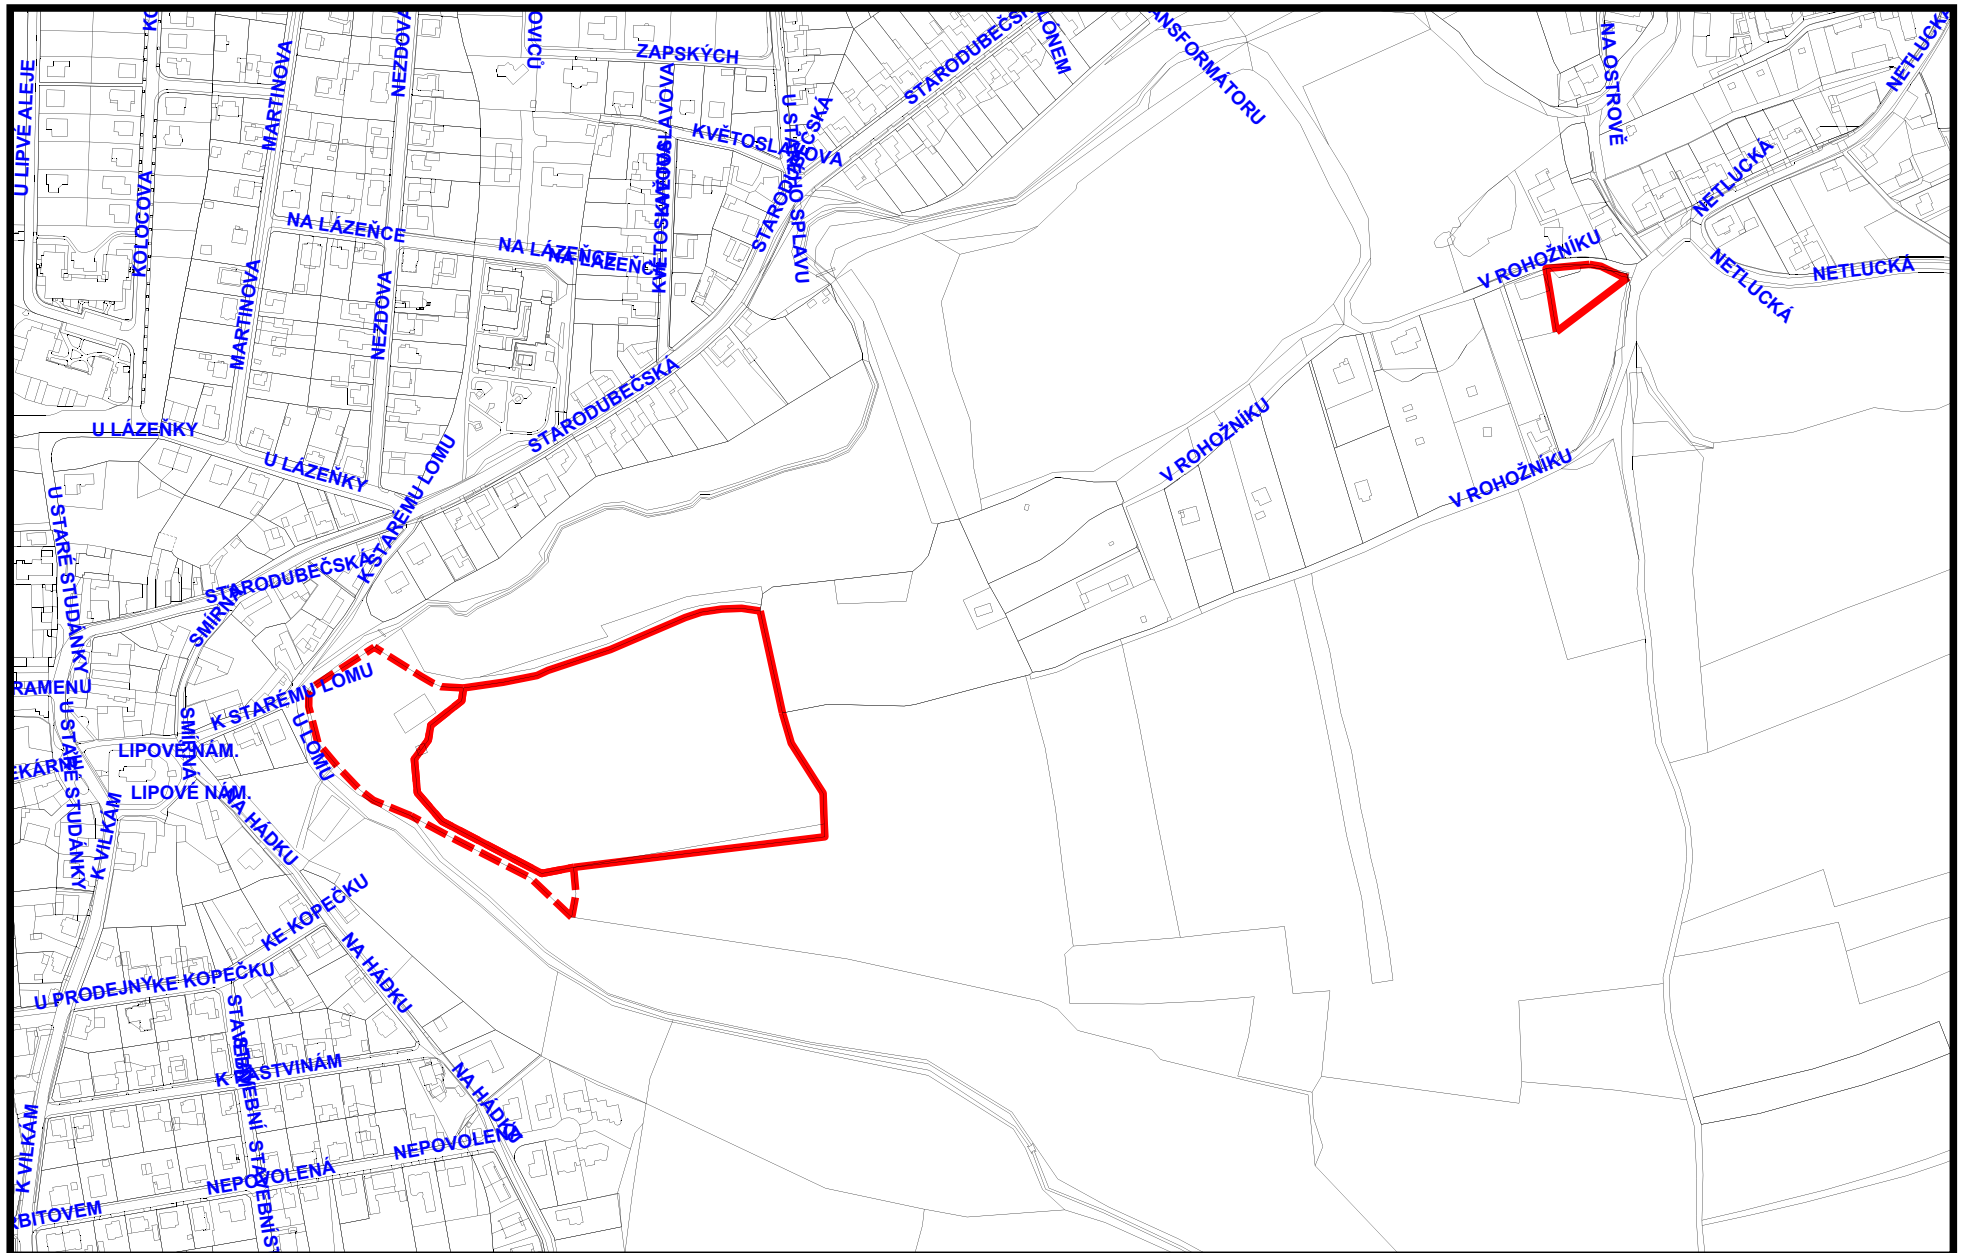

# PP Rohožník - Lom v Dubči

1 : 5000

Orientační mapa