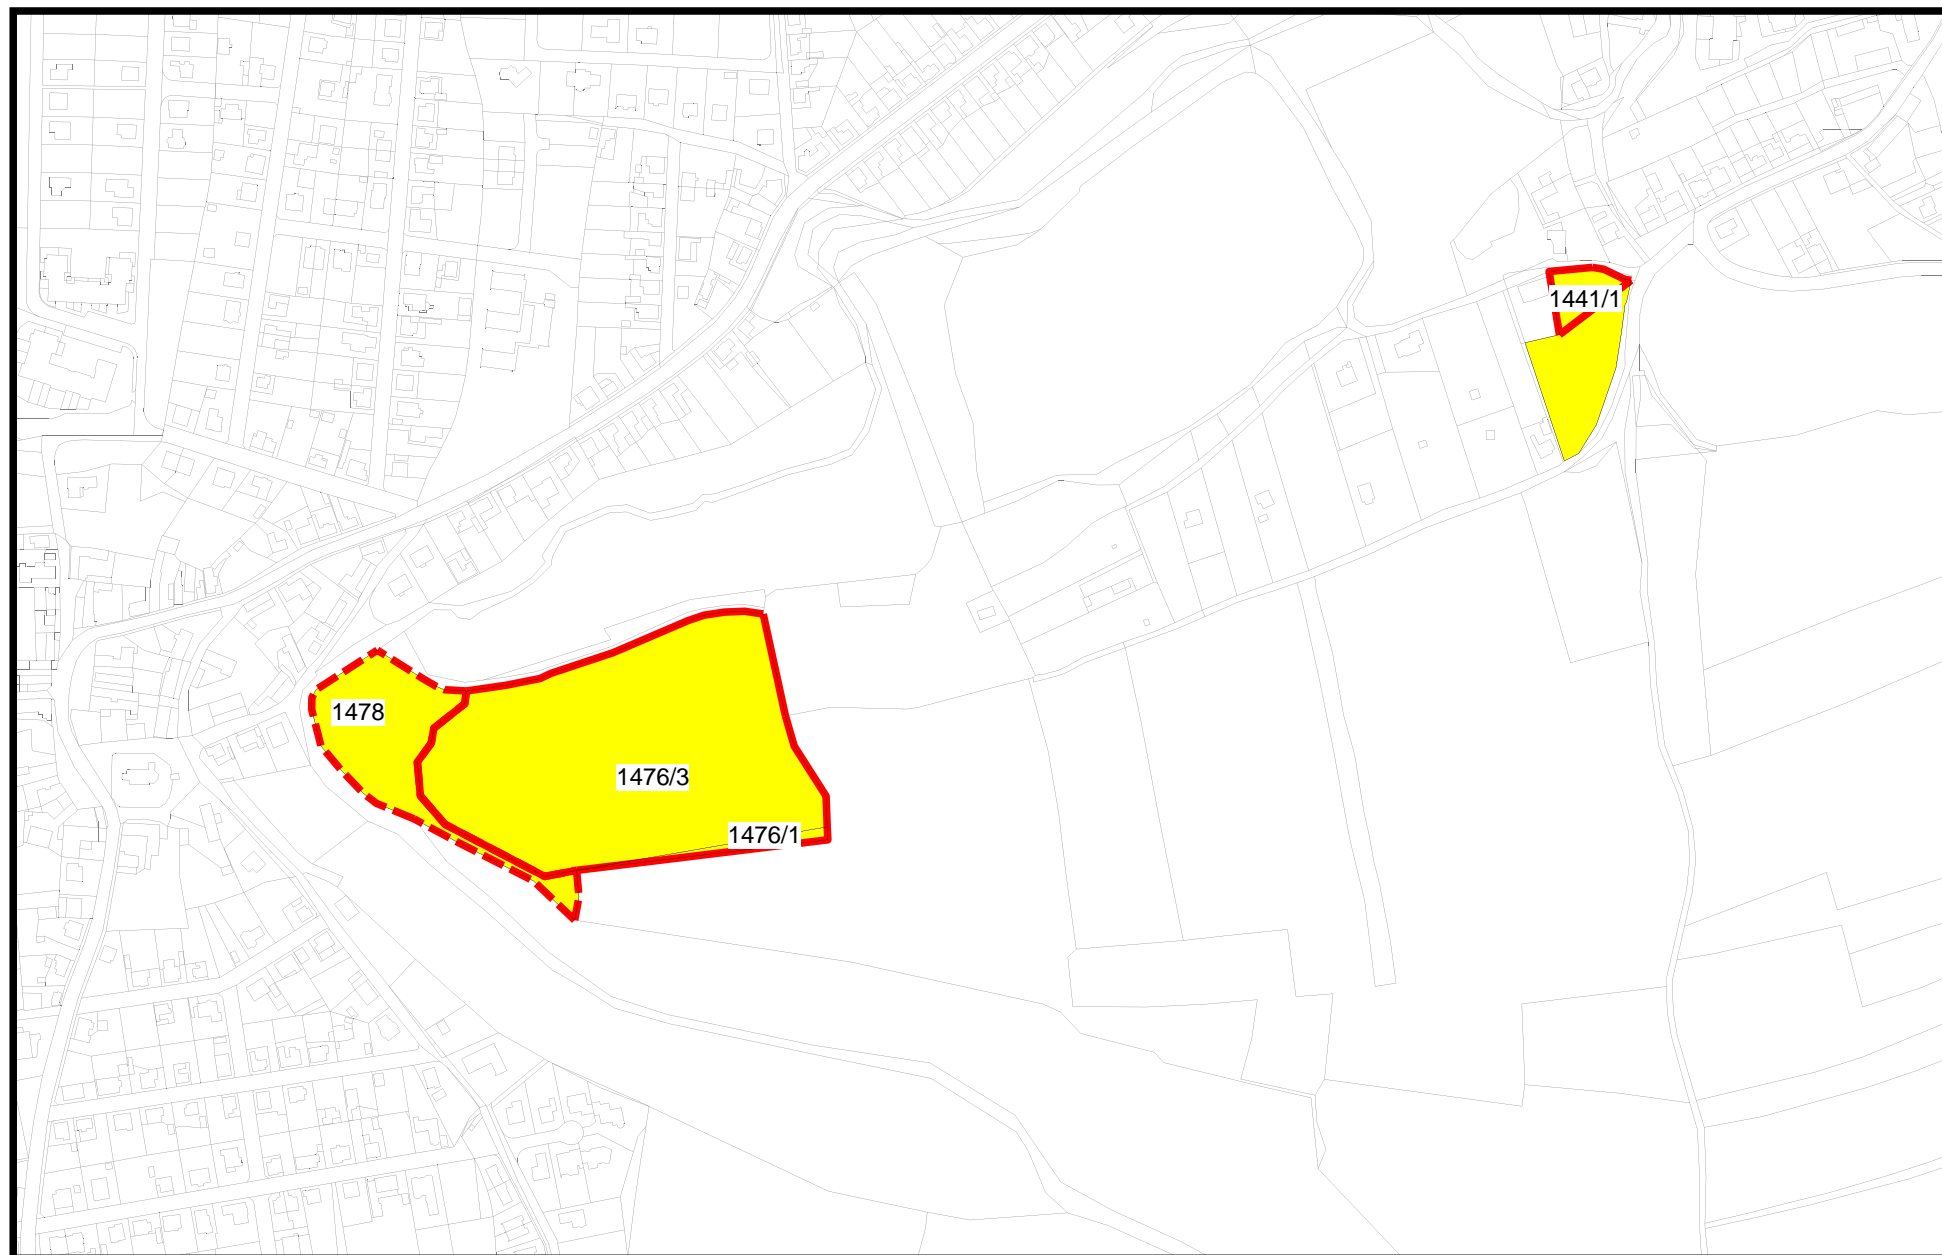

PP Rohožník - Lom v Dubči

1 : 5000

Mapa parcelního vymezení