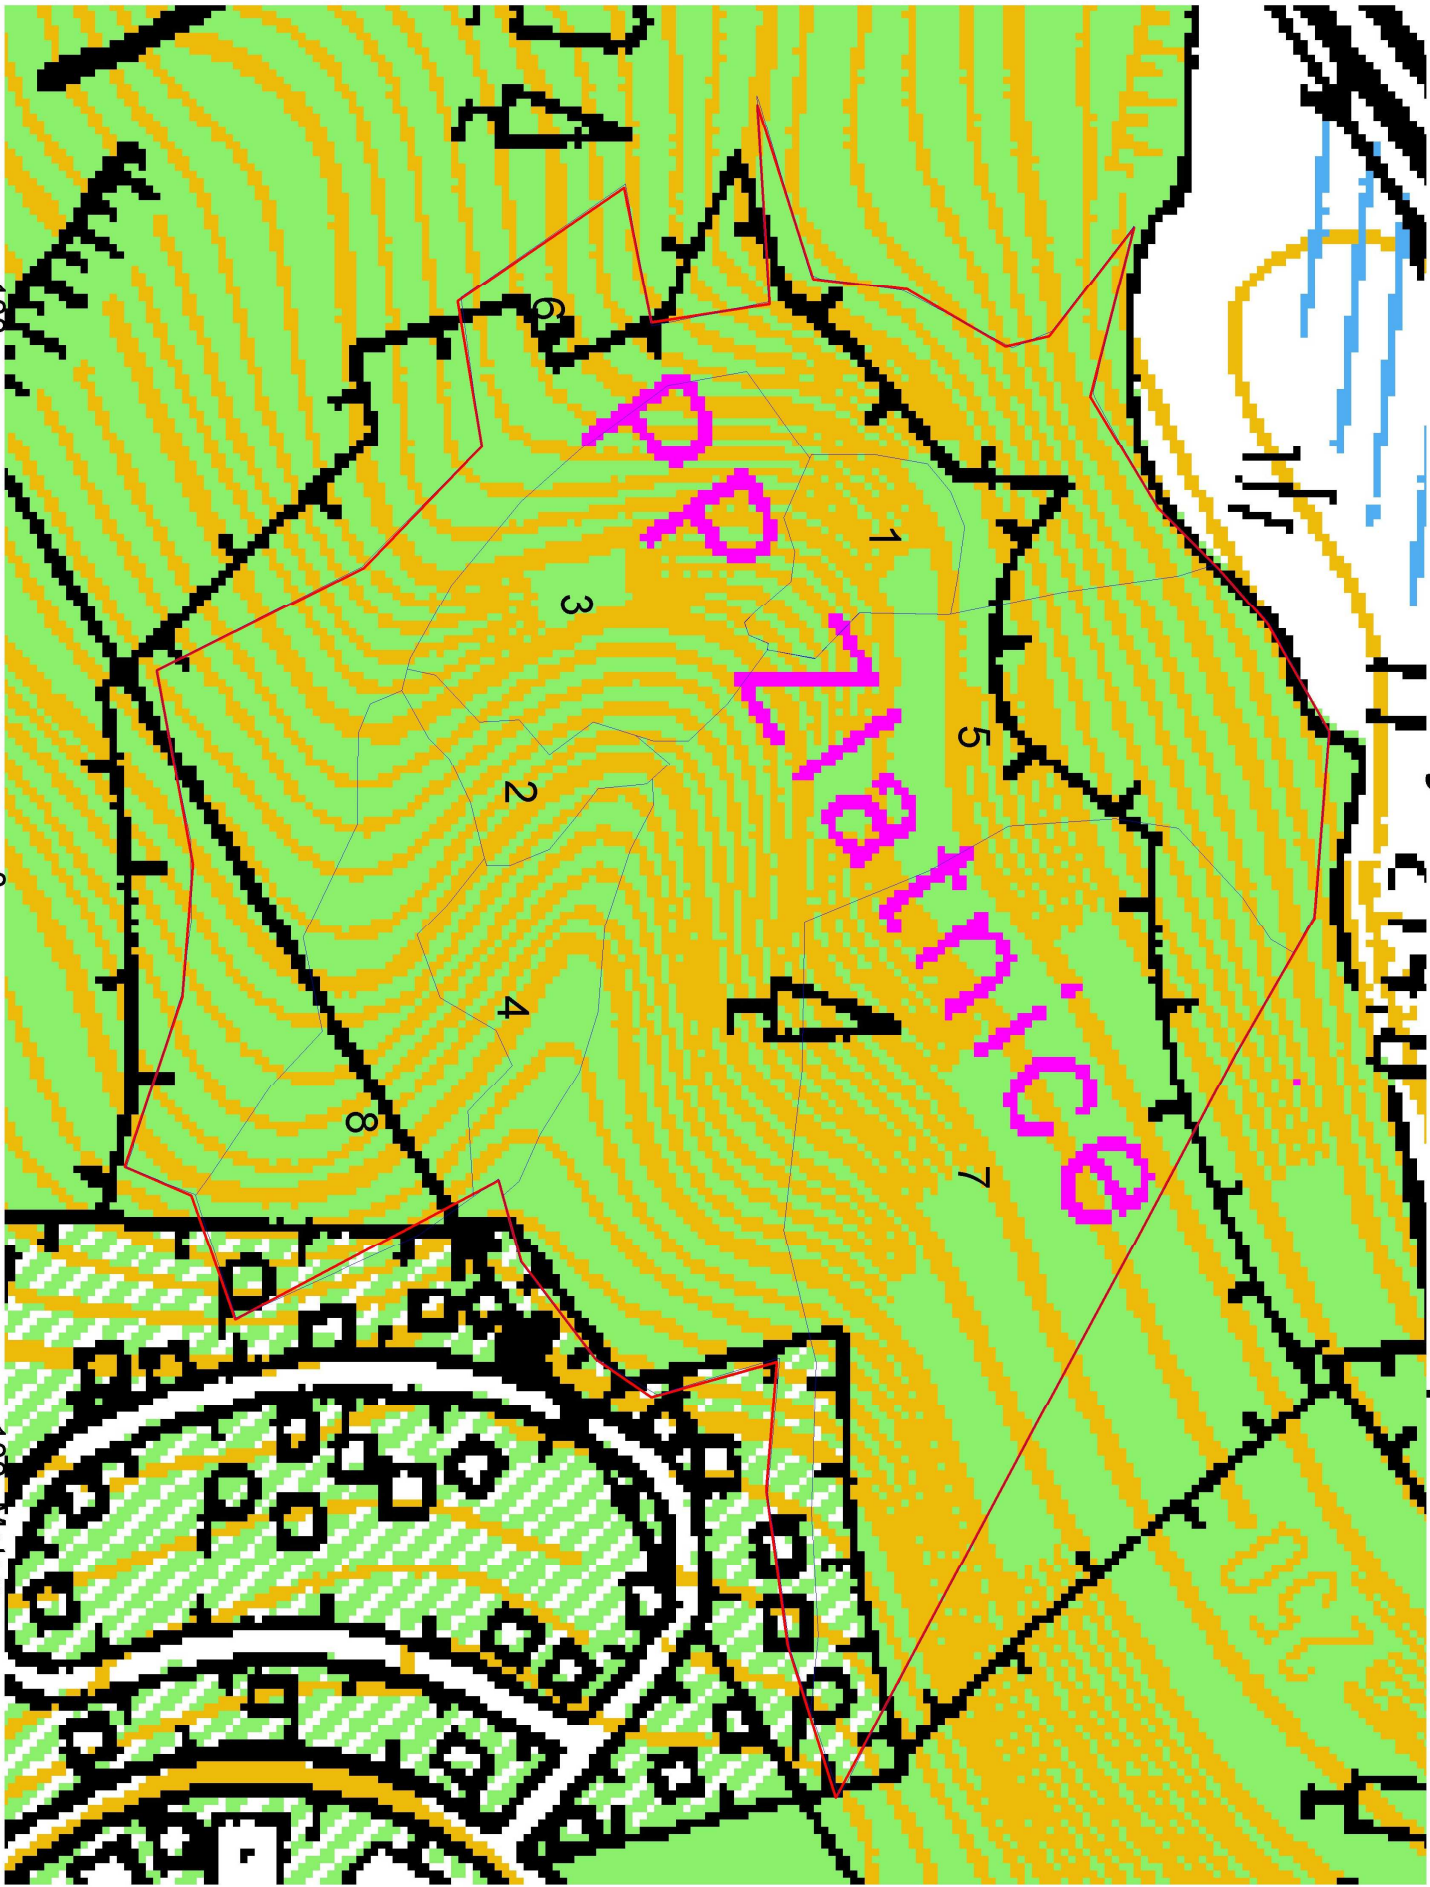

# PP Zlatnice - vymezení dílčích ploch

Zlatnice\_dilci\_plochy.shp  
M\_zchu11\_2004.shp

100

0

100 Meters

# PP Zlatnice - vymezení dílčích ploch

 Zlatnice\_dílčí plochy.shp  
M\_zchu11\_2004.shp